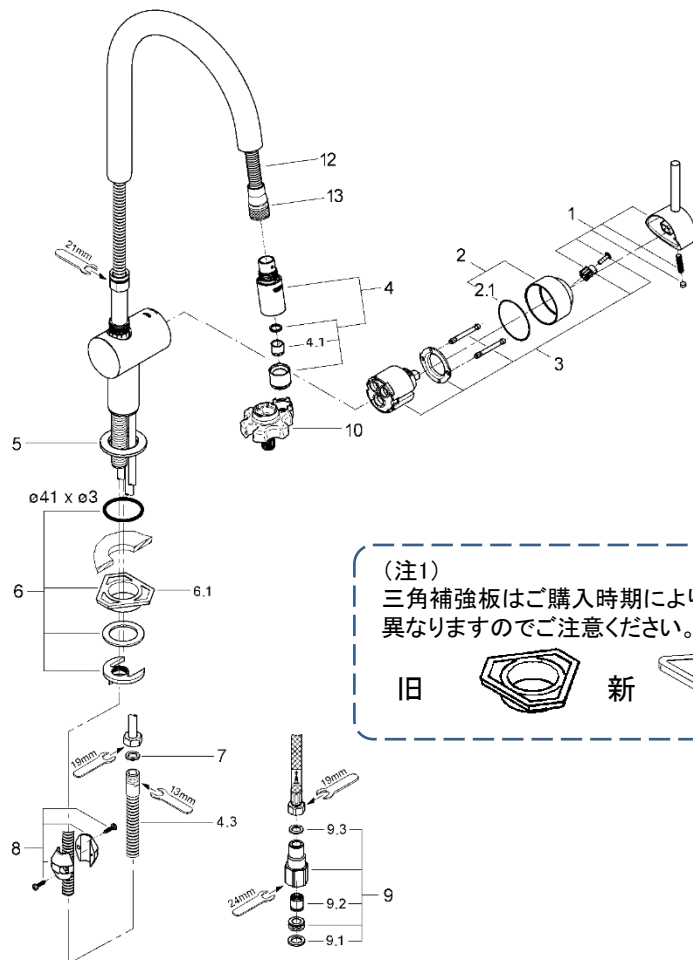

品番	31095000
品名	ミンタ:シングルレバーキッチン混合栓
販売期間	31095000:2012年4月~2016年3月

(注1)
三角補強板はご購入時期により形状が異なりますのでご注意ください。

旧  新 

図番	名称	品番	価格	旧品番
1	ミンタレバー	46015000	9,600	
2	ミンタ化粧カバー	46025000	4,900	
2.1	化粧カバー用Oリング	JP016600	700	02311031
3	セラミックカートリッジ	46048000	11,500	
4	ZEDRA32297用ノズル	6550600U	9,400	
4.1	シストラ	設定なし		
5	32447用化粧プレート	廃番		02271038
6	Zedra用締付セット	46345000	3,500	
6.1(注1)	LL用三角補強板(旧0533400W)	41186900W	2,000	0533400W
7	M15ホースパッキン	FP-02	500	
8	ホース用おもり	08576240	3,400	GA-24
9	接続アダプター1/2"フレキ管用(12072N002個セット)	JP010800	8,600	
9.1	1/2"スーパーパッキン	FP-01	500	
9.2	逆止弁15MM	DW15	1,100	
9.3	3/8"用スーパーパッキン	FP-10	500	
10	33720(LLプラス)・MINTA3232100J用工具	0874100U	1,900	
12(注2)	※注意点あり下記参照 メタルシャワーホース(1250mm・M15x1x1/2")	JP604700	10,700	
13	新ゼトラヘッド&ホース接続ナット	0768200U	1,000	

(注2)
JP604700は、
・シャワーホース
・JP010600(Oリング3本)
・FP-02(ホースパッキン)
のセットです。

 JP010600
(Oリング(0122400U3本セット))

 FP-02

1) ※印は受注発注品となります。2) 輸入製品の特性上予告なく部品の品番や価格・仕様が変更したり廃番になる場合があります。

3) ご発注時に品切れの部品は、ドイツ本国の在庫状況により受注後4~5ヶ月後の納入になる場合もあります。