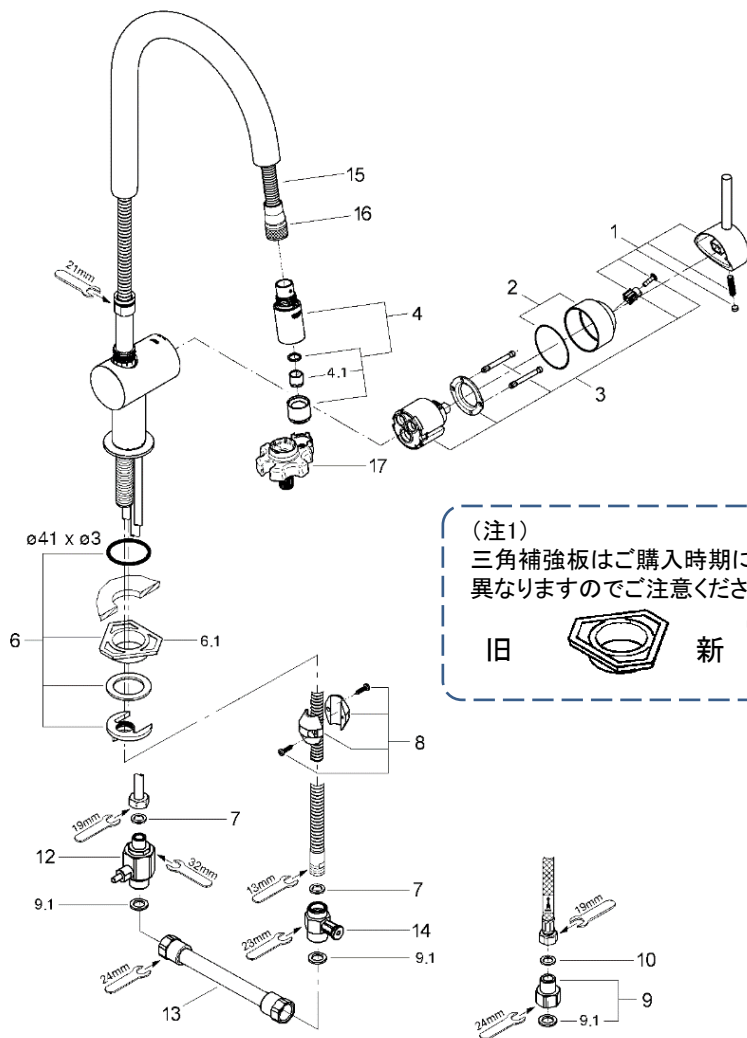

品番	3109500C
品名	ミンタ:シングルレバーキッチン混合栓 寒冷地仕様
販売期間	2012年4月～2016年3月

(注1)
三角補強板はご購入時期により形状が異なりますのでご注意ください。

旧  新 

図番	名称	品番	価格	旧品番
1	ミンタレバー	46015000	9,600	
2	ミンタ化粧カバー	46025000	4,900	
2.1	化粧カバー用Oリング	JP016600	700	02311031
3	セラミックカートリッジ	46048000	11,500	
4	ZEDRA32297用ノズル	6550600U	9,400	
4.1	シストラ	設定なし		
5	32447用化粧プレート	廃番		02271038
6	Zedra用締付セット	46345000	3,500	
6.1(注1)	LL用三角補強板(旧0533400W)	41186900W	2,000	0533400W
7	M15ホースパッキン	FP-02	500	
8	ホース用おもり	08576240	3,400	GA-24
9	接続アダプターホース用(120420012個セット)	JP011000	4,300	
9.1	1/2"スーパーパッキン	FP-01	500	
10	3/8"用スーパーパッキン	FP-10	500	
12	06369000寒冷地用シャワー逆止弁	JP617900	11,000	
13	寒冷用短ホース	06379000	3,400	
14	1/2"XM15用水抜栓	06383000	8,100	
15(注2)	※注意点あり下記参照 メタルシャワーホース(1250mm・M15x1x1/2")	JP604700	10,700	
16	新ゼトラヘット&ホース接続ナット	0768200U	1,000	
17	33720(LLプラス)・MINTA3232100J用工具	0874100U	1,900	