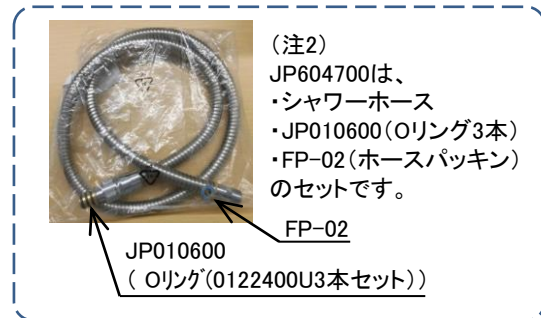

品番	3109500C
品名	ミンタ:シングルレバーキッチン混合栓 寒冷地仕様
販売期間	2012年4月～2016年3月

(注1)
三角補強板はご購入時期により形状が異なりますのでご注意ください。

旧  新 

図番	名称	品番	価格	旧品番
1	ミンタレバー	46015000	9,600	
2	ミンタ化粧カバー	46025000	4,900	
2.1	化粧カバー用Oリング	JP016600	700	02311031
3	セラミックカートリッジ	46048000	11,500	
4	ZEDRA32297用ノズル	6550600U	9,400	
4.1	シストラ	設定なし		
5	32447用化粧プレート	廃番		02271038
6	Zedra用締付セット	46345000	3,500	
6.1(注1)	LL用三角補強板(旧0533400W)	41186900W	2,000	0533400W
7	M15ホースパッキン	FP-02	500	
8	ホース用おもり	08576240	3,400	GA-24
9	接続アダプターホース用(120420012個セット)	JP011000	4,300	
9.1	1/2"スーパーパッキン	FP-01	500	
10	3/8"用スーパーパッキン	FP-10	500	
12	06369000寒冷地用シャワー逆止弁	JP617900	11,000	
13	寒冷用短ホース	06379000	3,400	
14	1/2"XM15用水抜栓	06383000	8,100	
15(注2)	※注意点あり下記参照 メタルシャワーホース(1250mm・M15x1x1/2")	JP604700	10,700	
16	新ゼトラヘット&ホース接続ナット	0768200U	1,000	
17	33720(LLプラス)・MINTA3232100J用工具	0874100U	1,900	