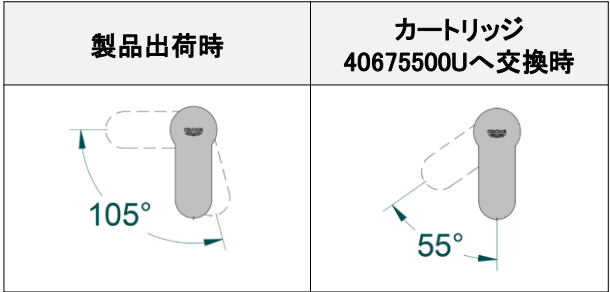

キッチンホース用のOリング
JP010600
(Oリング(0122400U3本セット))

注)
三角補強板はご購入時期により形状が異なりますのでご注意ください。

旧 新

品番	31390002
品名	ユーロディスクコスモポリタン:シングルレバーキッチン混合栓 コールドスタート仕様(ヘッド引出タイプ)
販売期間	~2019年10月

図番	名称	品番	価格	旧品番
1	ユーロディスクコスモポリタンレバー	46864000	4,200	
2	止ナット	※ 46759000		46759000
3	コールドスタートセラミックカートリッジ 105°	廃番		405530840
	コールドスタートセラミックカートリッジ 55° 開閉	40675500U	10,400	
4A	3225720J用スプレーヘッド	46769000	10,000	
4.1A	33972002用マウザーBセット	46711000	4,700	
4.2	レディラックスプラス用ストレナ	1016600U	1,000	
5	32258用締付セット	46346000	5,700	
6	LL用三角補強板(旧0533400W)	41186900W	2,000	0533400W
7	LLプラス金属製カップリング	1095900U	7,000	
7.1	カップリング用Oリング	JP016100	800	00575031
8	ホース用おもり	08576240	3,400	GA-24
9	接続アダプター1/2"フレキ管用(12072N002個セット)	JP010800	8,600	
9.1	1/2"スーパーパッキン	FP-01	500	
9.2	逆止弁15MM	DW15	1,100	
9.3	3/8"用スーパーパッキン	FP-10	500	
10	3O-Ringキッチンホースパッキン1250mm	JP604700	10,700	
10.1	Oリング(0122400U3本セット)	JP010600	900	
11	TENSO32004用化粧カバー	46492000	2,600	
12	パッキンセット	46760000	3,500	
13	新セットラヘッド&ホース接続ナット	0768200U	1,000	

※1. 4番のセラミックカートリッジは、ハンドル可動範囲が105°の交換用部品が廃番です。
後継品の40675500Uはハンドル可動範囲が55°でクリック感が無くなり、部品交換後は製品出荷時のご使用感とは異なります。ご了承ください。

1) ※印は受注発注品となります。

2) 輸入製品の特性上予告なく部品の品番や価格・仕様に変更したり廃番になる場合があります。

グローエジャパン株式会社

3) ご発注時に品切れの部品は、ドイツ本国の在庫状況により受注後4~5ヶ月後の納入になる場合もあります。