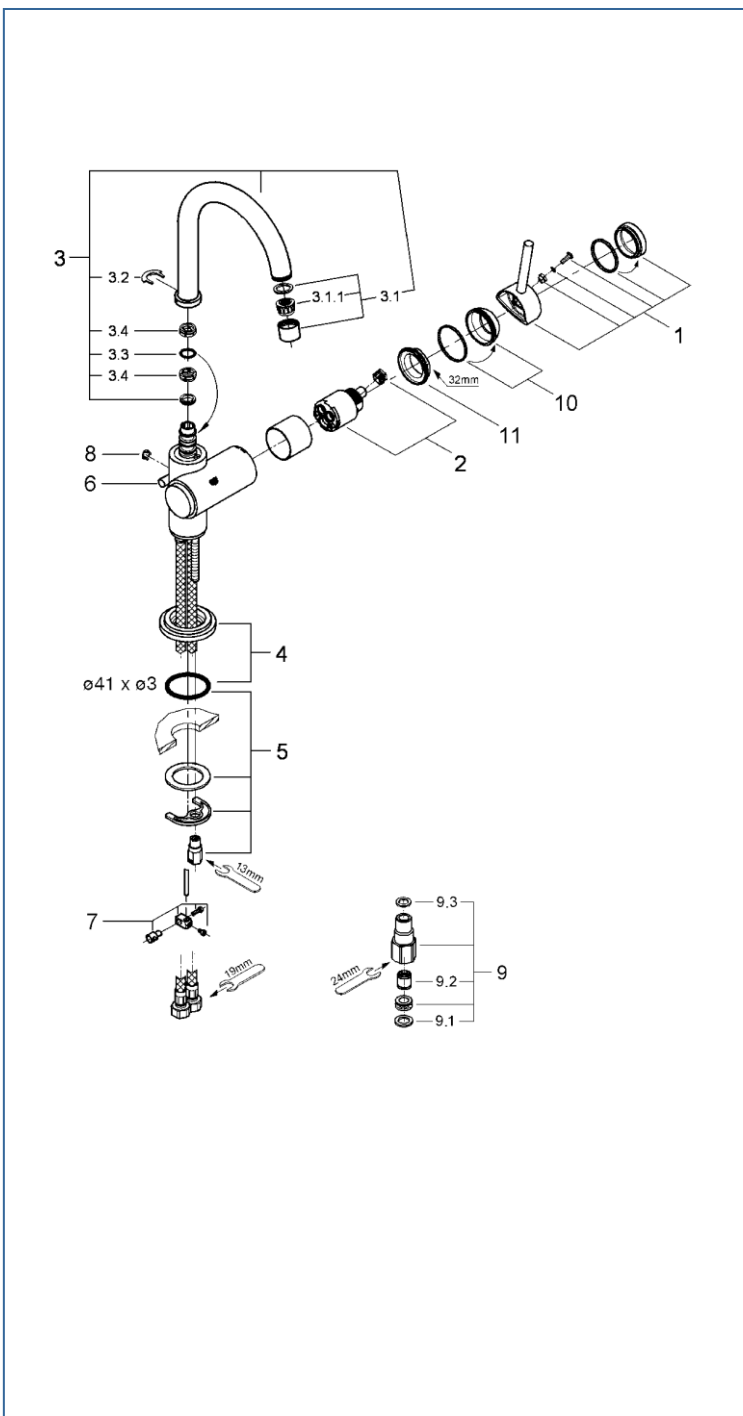

ATRIO

32065 32065000

図番	名称	品番
1	32065000用アトリオペー	廃番
2	セラミックカートリッジシングルレバーキッチン・洗面混合栓用	46374000
3	Atrio洗面用吐水口	13170000
3.1	アトリオ口金Aマウザー	06574000
3.1.1	D型マウザー中身のみ	02.2031.0
3.2	31002吐水口用クリップ	08065037
3.3	吐水口用Oリング	01285000
3.4	31002吐水口用ヘアリングリング	0225000W
4	32065用化粧プレート	廃番
5	20119用締付セット	46249000
5A	812スポンジP糊付	SP-3
6	21049用引棒	06575000
7	ジョイントピース	0684400U
8	キャップ	廃番
9	接続アダプター1/2"フレキ管用(12072N002個セット)	JP010800
9.1	1/2"スーパーパッキン	FP-01
9.2	逆止弁15MM	DW15
9.3	3/8"用スーパーパッキン	FP-10
10	クアドラ32631用化粧カバー	46116000
11	クアドラ32631用カートリッジ止ナット	廃番