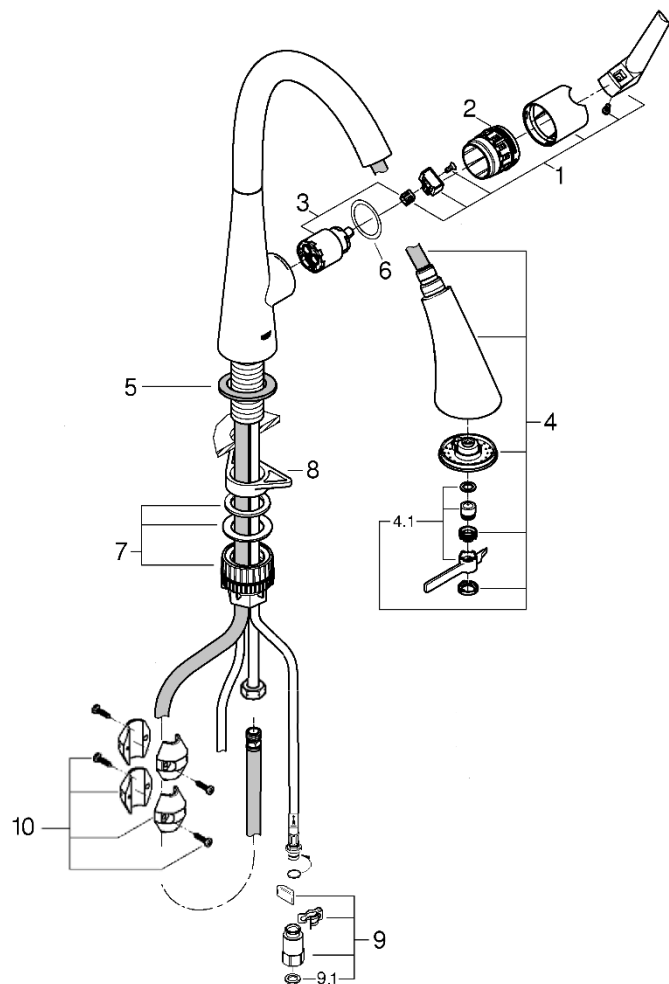

品番	3229420J
品名	ゼドラ:シングルレバーキッチン混合栓(ヘッド引出タイプ)
販売期間	2022年6月～

図番	名称	品番	価格	旧品番
1	ゼドラレバー	48476000	5,200	
2	止ナット	48517000	1,500	
3	セラミックカートリッジ(シングルレバーキッチン・洗面混合栓用)	46374000	11,300	
4	新ゼドラスプレーホースセット	JP020000	22,100	
4.1	エアレーター	42622000	1,500	
5	新ゼドラ・ユーロスマート用本体下パッキン	※ JPR02300		
6	ゼドラシングル用止ナットワッシャー	※ JPW01000		
7	クイックフィックス締付セット	48477000	3,400	
8	LL用三角補強板(旧0533400W)	41186900W	2,000	
9	クイックソケット一般地(1組)AH-1878	408499040	3,400	
9.1	1/2"スーパーパッキン	FP-01	500	
10	シート付おもり	A-11843	1,800	

【部品4について】

スプレー、ホースのセットです。  
スプレーヘッドと引出しホースが接着されています。  
ホース、スプレーヘッドを交換の際は、部品4番をご購入下さい。

【部品10について】

販売時期により部品が異なります。  
右図の部品は廃番です。  
交換の際はA-11843を2個ご使用ください。