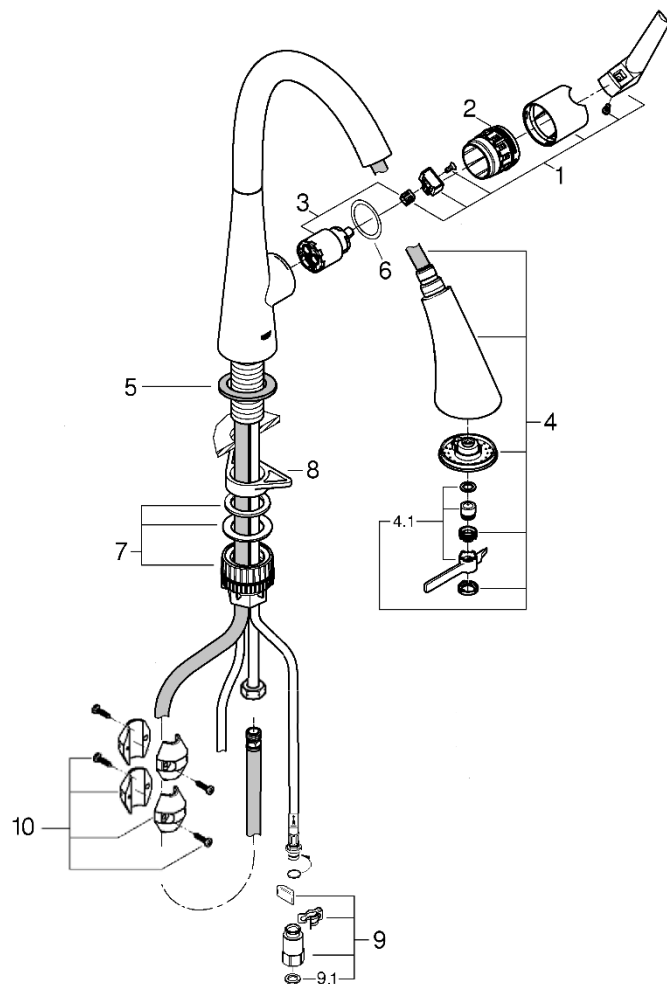

品番	3229420J
品名	ゼドラ:シングルレバーキッチン混合栓(ヘッド引出タイプ)
販売期間	2022年6月～

図番	名称	品番	価格	旧品番
1	ゼドラレバー	48476000	5,200	
2	止ナット	※ 48517000	1,500	
3	セラミックカートリッジ(シングルレバーキッチン・洗面混合栓用)	46374000	11,300	
4	新ゼドラスプレーホースセット	JP020000	22,100	
4.1	エアレーター	42622000	1,500	
5	新ゼドラ・ユーロスマート用本体下パッキン	※ JPR02300		
6	ゼドラシングル用止ナットワッシャー	※ JPW01000		
7	クイックフィクス締付セット	48477000	3,400	
8	LL用三角補強板(旧0533400W)	41186900W	2,000	
9	クイックソケット一般地(1組)AH-1878	408499040	3,400	
9.1	1/2"スーパーパッキン	FP-01	500	
10	シート付おもり	A-11843		

【部品4について】

スプレー、ホースのセットです。  
スプレーヘッドと引出しホースが接着されています。  
ホース、スプレーヘッドを交換の際は、部品4番をご購入下さい。

【部品10について】

販売時期により部品が異なります。  
右図の部品は廃番です。  
交換の際はA-11843を2個ご使用ください。

旧部品(廃番です)

1) ※印は受注発注品となります。

2) 輸入製品の特性上予告なく部品の品番や価格・仕様が変更したり廃番になる場合があります。