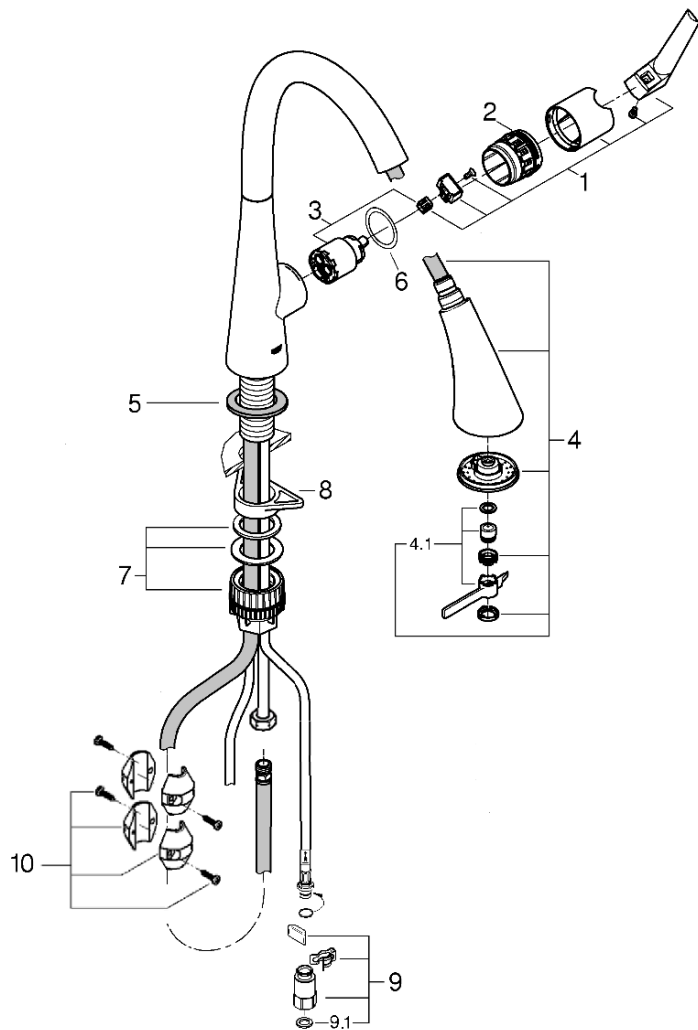

|      |                              |
|------|------------------------------|
| 品番   | 32294DCJ                     |
| 品名   | ゼドラ:シングルレバーキッチン混合栓(ヘッド引出タイプ) |
| 販売期間 | 2022年6月～                     |

| 図番  | 名称                            | 品番         | 価格     | 旧品番 |
|-----|-------------------------------|------------|--------|-----|
| 1   | ゼドラレバー                        | 48476DC0   | 9,600  |     |
| 2   | 止ナット                          | 48517000   | 1,500  |     |
| 3   | セラミックカートリッジシングルレバーキッチン・洗面混合栓用 | 46374000   | 11,300 |     |
| 4   | 新ゼドラスプレーホースセットDC              | A-11955    | 43,200 |     |
| 4.1 | エアレーター                        | 42622000   | 1,500  |     |
| 5   | 新ゼドラ・ユーロスマート用本体下パッキン          | ※ JPR02300 |        |     |
| 6   | ゼドラシングル用止ナットワッシャー             | ※ JPW01000 |        |     |
| 7   | クイックフィックス締付セット                | 48477000   | 3,400  |     |
| 8   | LL用三角補強板(旧0533400W)           | 41186900W  | 2,000  |     |
| 9   | クイックソケット一般地(1組)AH-1878        | 408499040  | 3,400  |     |
| 9.1 | 1/2"スーパーパッキン                  | FP-01      | 500    |     |
| 10  | シート付おもり                       | A-11843    | 1,800  |     |

**【部品10について】**

販売時期により部品が異なります。  
右図の部品は廃番です。  
交換の際はA-11843を2個ご使用ください。

旧部品(廃番です)

**【部品4について】**

スプレー、ホースのセットです。  
スプレーヘッドと引出しホースが接着されています。ホース、スプレーヘッドを交換の際は、部品4番をご購入下さい。

1) ※印は受注発注品となります。2) 輸入製品の特性上予告なく部品の品番や価格・仕様が変更したり廃番になる場合があります。