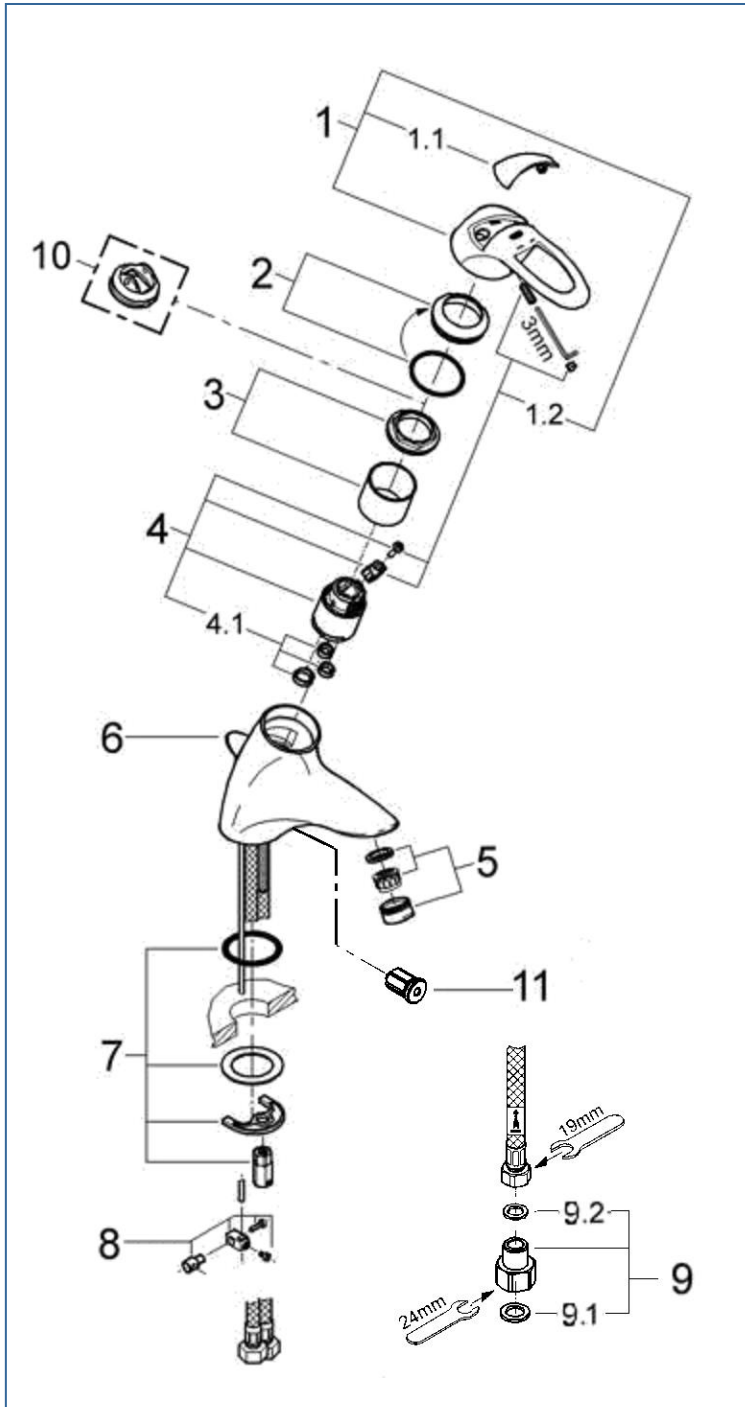

CHIARA

3249500C

| 図番 | 名称 | 品番 |
|-----|-------------------------------|------------|
| 1 | キアラレバー | 廃番 |
| 1.1 | CHIARAレバーキャップ | ※ 11280P00 |
| 1.2 | スクリューセット | 廃番 |
| 2 | ユーロスマート化粧カバー | 46436000 |
| 3 | 33254001用止ナット | 46460000 |
| 4 | セラミックカートリッジシングルレバーキッチン・洗面混合栓用 | 46374000 |
| 4.1 | シールセット | 廃番 |
| 5 | エアレーター-M24x1マウザータイプ(外ネジ) | 13941000 |
| 6 | CHIARA引棒 | 廃番 |
| 6A | TS用引き棒L463 | 廃番 |
| 7 | 20119用締付セット | 46249000 |
| 8 | ジョイントピース | 0684400U |
| 9 | 接続アダプターフレキホース用(120420012個セット) | JP011000 |
| 9.1 | 1/2"スーパーパッキン | FP-01 |
| 9.2 | 3/8"用スーパーパッキン | FP-10 |
| 10 | 温度リミッター | 46375000 |
| 11 | 寒冷地用水抜栓 | 設定なし |