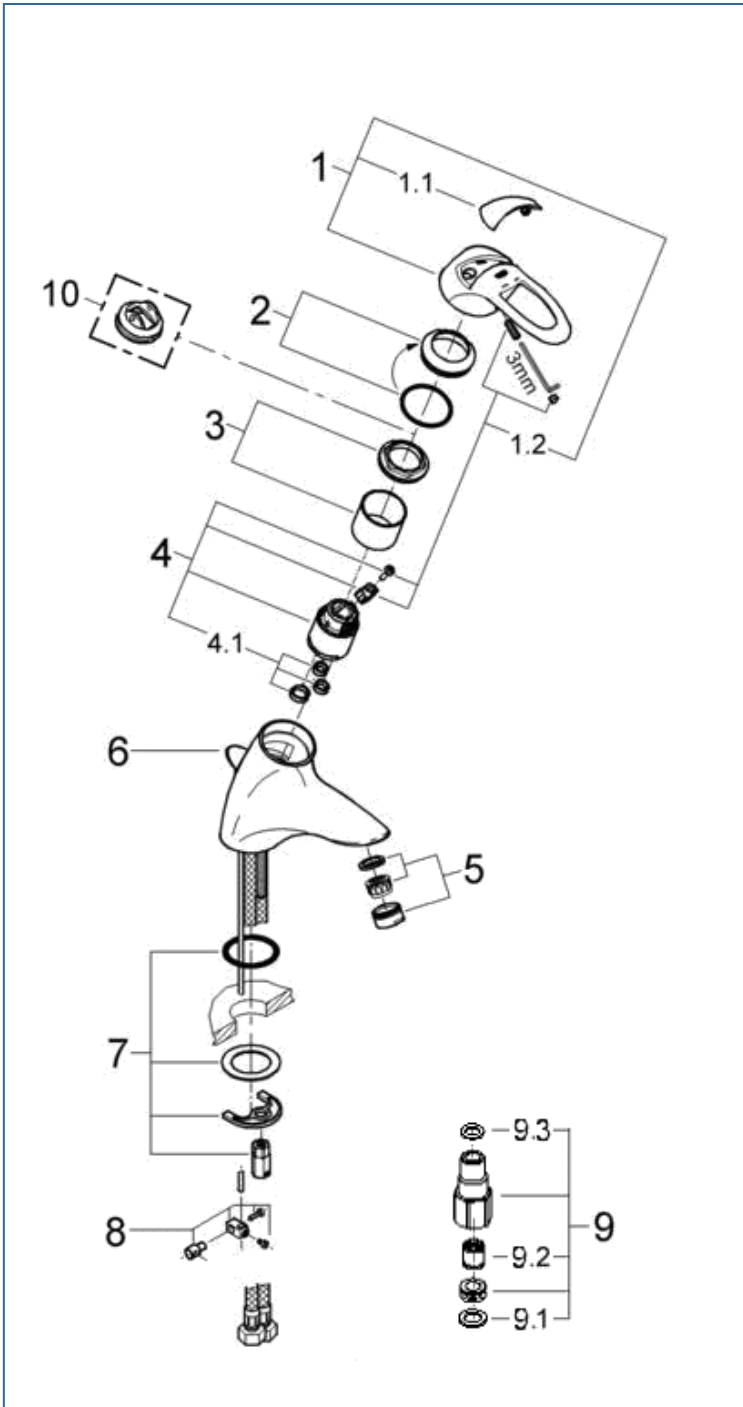

CHIARA

32495_32495000

図番	名称	品番
1	キアラレバー	廃番
1.1	CHIARAレバーキャップ	※ 11280P00
1.2	スクリューセット	廃番
2	ユーロスマート化粧カバー	46436000
3	33254001用止ナット	46460000
4	セラミックカートリッジシングルレバーキッチン・洗面混合栓用	46374000
4.1	シールセット	廃番
5	エアレーター-M24x1マウザータイプ(外ネジ)	13941000
6	CHIARA引棒	廃番
6A	TS用引き棒L463	廃番
7	20119用締付セット	46249000
8	ジョイントピース	0684400U
9	接続アダプター1/2"フレキ管用(12072N002個セット)	JP010800
9.1	1/2"スーパーパッキン	FP-01
9.2	逆止弁15MM	DW15
9.3	3/8"用スーパーパッキン	FP-10
10	温度リミッター	46375000