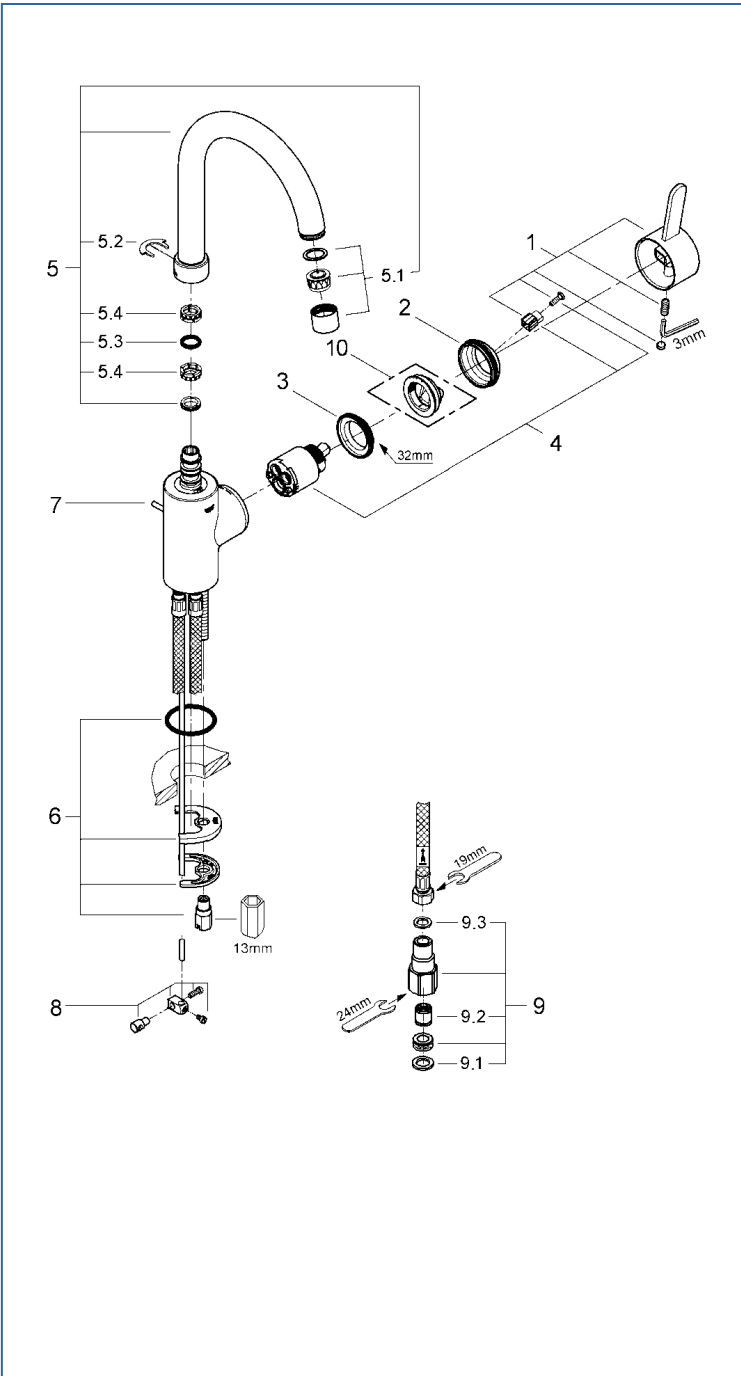

## EUROSMART COSMO

**3283000J**

図番	名称	品番
1	レバー	※ 46683000
2	32204用化粧カバー	0780800U
	32204用化粧カバー用Oリング	JP017700
3	33254001用止ナット	46460000
4	セラミックカートリッジシングルレバーキッチン・洗面混合栓用	46374000
5	吐水口	13267000
5.1	アトリア口金Aマウザー	06574000
5.2	31002吐水口用クリップ	08065037
5.3	吐水口用Oリング	01285000
5.4	31002吐水口用ヘアリング	0225000W
6	20180用吐水本体締付セット	46671000
7	32357002用引棒185mm延長	46739000
7A	32204用引棒80mm延長	JPX32600
8	ジョイントピース	0684400U
9	接続アダプター1/2"フレキ管用(12072N002個セット)	JP010800
9.1	1/2"スーパーパッキン	FP-01
9.2	逆止弁15MM	DW15
9.3	3/8"用スーパーパッキン	FP-10
10	温度リミッター	46375000