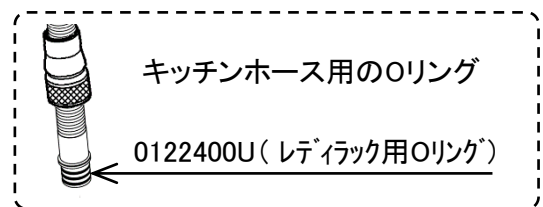

注1) ※印は受注発注品となります。

2) ご発注時に品切れの部品は、ドイツ本国の在庫状況により受注後1~2ヶ月後の納入になる場合もあります。