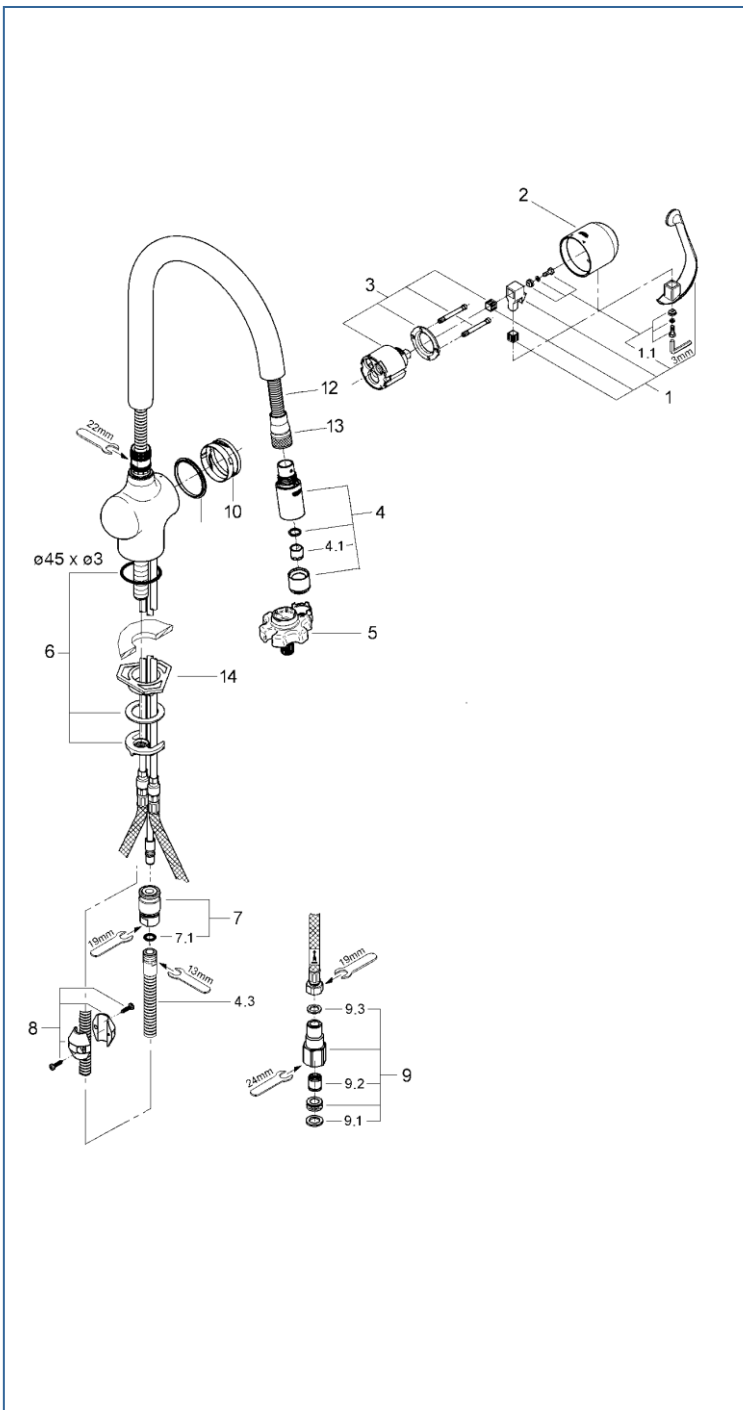

ZEDRA

33744001

図番	名称	品番
1	LLプラスレバーセット	廃番
1.1	ZEDRAスクリューセット	46310000
2	LLプラススリーブ	46311000
3	セラミックカートリヂ	46048000
4	ZEDRA32297用ノズル	6550600U
4.1	シストラ	設定なし
5	33720(LLプラス)・MINTA3232100J用工具	0874100U
6	Zedra用締付セット	46345000
7	LLプラス金属製カップリング	1095900U
7.1	カップリング用Oリング	JP016100
8	ホース用おもり	08576240
9	接続アダプター1/2"フレキ管用(12072N002個セット)	JP010800
9.1	1/2"スーパーパッキン	FP-01
9.2	逆止弁15MM	DW15
9.3	3/8"用スーパーパッキン	FP-10
10	ゼドラLLプラス用ガイドリングセット	46632V00
11	33720用スムーズリング	廃番
12	キッチン用メタルホース1500mm 3O-Ringキッチンホースパッキン付 Oリング(0122400U3本セット)	JP604800 JP604700 JP010600
13	新ゼドラヘッド&ホース接続ナット	0768200U
14	LL用三角補強板(旧0533400W)	41186900W

注) 三角補強板はご購入時期により形状が異なりますのでご注意ください。

注1) ※印は受注発注品となります。

2) ご発注時に品切れの部品は、ドイツ本国の在庫状況により受注後1~2ヶ月後の納入になる場合もあります。