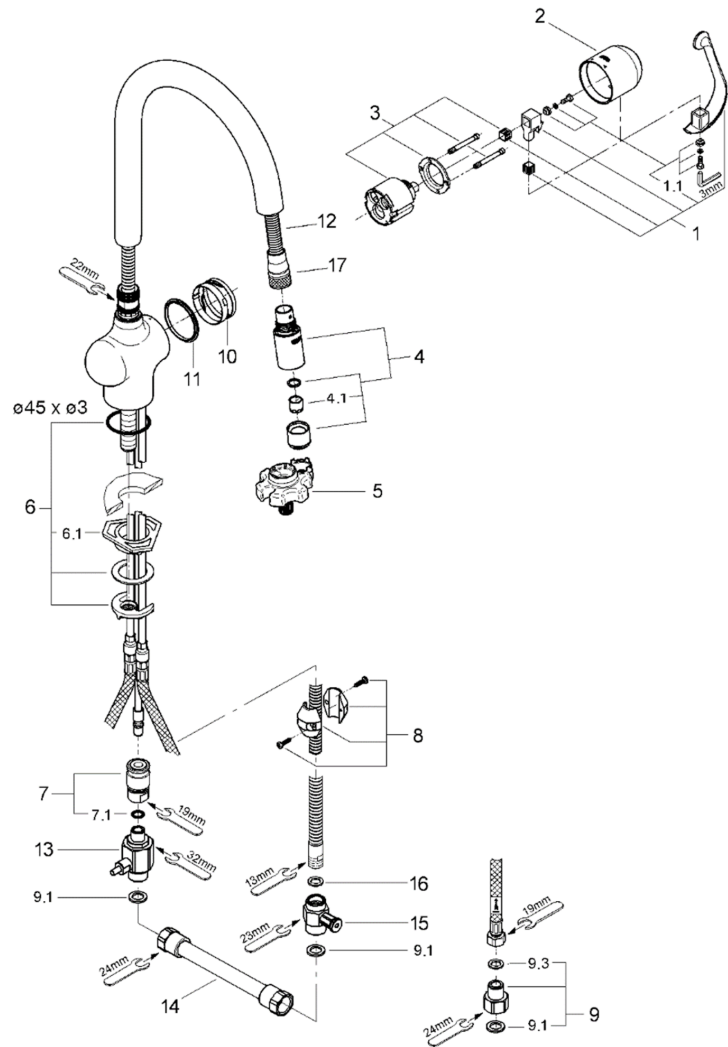

品番	3374400C
品名	ゼドラ：シングルレバーキッチン混合栓 寒冷地仕様
販売期間	2007年4月～2010年3月

図番	名称	品番	価格	旧品番
1	LL°スリーブセット	廃番		
1.1	ZEDRAスクーセット	46310000	3,400	
2	LL°スリーブ	廃番		
3	セラミックカートリッジ	46048000	11,500	
4	ZEDRA32297用ナット	6550600U	9,400	
4.1	シストラ			
5	33720(LL°ス)・MINTA3232100J用工具	0874100U	1,900	
6	Zedra用締付セット	46345000	3,500	
6.1(注1)	L L用三角補強板 (旧0533400W)	41186900W	2,000	
7	LL°ス金属製カップリング	1095900U	7,000	
7.1	カップリング用Oリング	JP016100	800	00575031
8	ホース用おもり	08576240	3,400	GA-24
9	接続アダプターホース用(120420012個セット)	JP011000	4,300	
9.1	1/2"スーパーパッキン	FP-01	500	
9.2	3/8"用スーパーパッキン	FP-10	500	
10	ゼドラLL°ス用カップリングセット	46632V00	4,400	
11	33720用スリーブ	廃番		04954V00
12(注2)	キッチン用メタルホース1500mm	JP604800	11,900	
	※注意点あり下記参照			
	メタルシャワーホース(1250mm・M15x1x1/2")	JP604700	10,700	
	Oリング(0122400U3本セット)	JP010600	900	
13	06369000寒冷地用シャワー逆止弁	JP617900	11,000	
14	寒冷用短ホース	06379000	3,400	
15	1/2" X M 1 5 用水抜栓	06383000	8,100	
16	M 1 5 ホースパッキン	FP-02	500	
17	新ゼドラヘッド&ホース接続ナット	0768200U	1,000	

(注1)
三角補強板はご購入時期により形状が異なりますのでご注意ください。

旧  新 

(注2)
JP604700は、
・シャワーホース
・JP010600 (Oリング3本)
・FP-02 (ホースパッキン)
のセットです。

JP010600 (Oリング(0122400U3本セット))

1) ※印は受注発注品となります。 2) 輸入製品の特性上予告なく部品の品番や価格・仕様が変更したり廃番になる場合があります。
3) ご発注時に品切れの部品は、ドイツ本国の在庫状況により受注後4～5ヶ月後の納入になる場合もあります。