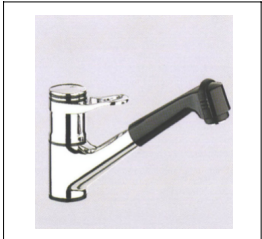

(注3)シャワーヘッドは廃番です。
JP010500が代替品としてお使いいただけます。

(注1)
三角補強板はご購入時期により形状が異なりますのでご注意ください。

旧 新

(注2)
JP604700は、
・シャワーホース
・JP010600 (リング3本)
・FP-02 (ホースパッキン)
のセットです。

JP010600 (リング(0122400U3本セット))

FP-02

品番	33841_33841IL_33841L_33846_33841IX_33846IX_33863ILO_33863IL_33863KIL
品名	ユーロプラス：シングルレバーキッチン混合栓 寒冷地仕様
販売期間	33841_33841IL_33841L_33846 : 1994年4月～1999年3月 33841IX_33846IX : 1996年4月～1999年3月 33863ILO : 1991年4月～1993年3月 33863IL_33863KIL : 1993年4月～1994年3月

図番	名称	品番	価格	旧品番
1	レバーセット	廃番		46129IX
1.1	キャップ	廃番		46130IX
2	セラミックカートリッジ	46048000	11,500	
2.1	シールセット	廃番		46209-1
3	1-07°スリ94化粧カバー	01734000	4,700	
4(注3)	キッチンレヘッドグレー	廃番		JP500100
	キッチンレヘッド和付	廃番		46245L00
	キッチンレヘッドクロム	廃番		46245IX0
4.1	13930-1キッチンレ口金D付	JP603300	5,400	13930
4.1.1	45002-2キッチンレ用口金中身	JP603400	3,200	
4.2	レインックススリ用スレナ	1016600U	1,000	
5(注2)	キッチン用スリホース1500mm ※注意点あり下記参照 メタルシャワーホース(1250mm・M15x1x1/2")	JP604800 JP604700	11,900 10,700	
6	32258用締付セット	46346000	5,700	
6.1(注1)	L用三角補強板 (旧0533400W)	41186900W	2,000	
7	接続アダプター1/2"フレ管用(12072N002個セット)	JP010800	8,600	
7.1	1/2"スーパーパッキン	FP-01	500	
8	接続アダプター寒冷地(12042N002個セット)	JP010900	4,300	
9	LL°スリ金属製カップリング	1095900U	7,000	
9.1	カップリング用Oリング	JP016100	800	00575031
10.1	3/8"用スーパーパッキン	FP-10	500	
12	M 1 5ホースパッキン	FP-02	500	
13	ホース用おもり	08576240	3,400	
14	06369000寒冷地用シャワー逆止弁	JP617900	11,000	
15	寒冷用短ホース	06379000	3,400	
16	1/2" X M 1 5 用水抜栓	06383000	8,100	