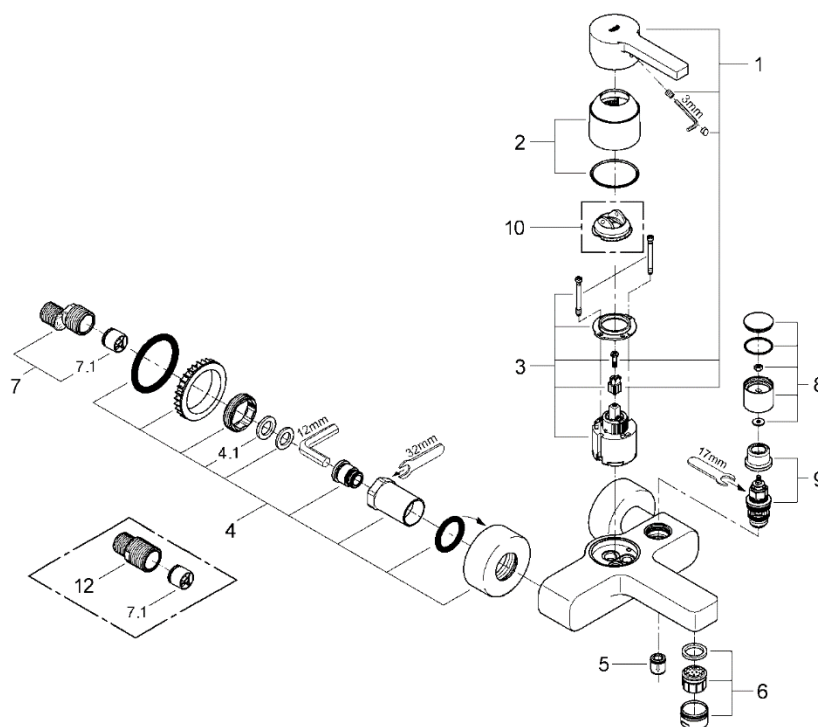

**LINEARE**

**3384900J**

図番	名称	品番
1	リネアレバー	設定なし
2	クアドラ32638用化粧カバー	※ 46584000
3	セラミックカートリジ	46048000
4	TENSO32005用インレットセット	廃番
4.1	3/4"インレットパッキン	0138600U
5	逆止弁15MM	DW15
6	エアレーター-M28x1マウザー-Cタイプ(外ネジ)	13927000
7	12043000(F21CV)用本体	01932000
7.1	逆止弁20MM	DW20
8	32148用切替弁ノブ	※ 46585000
9	34376用切替弁	08915000
10	クアドラ32638用リミッター	廃番