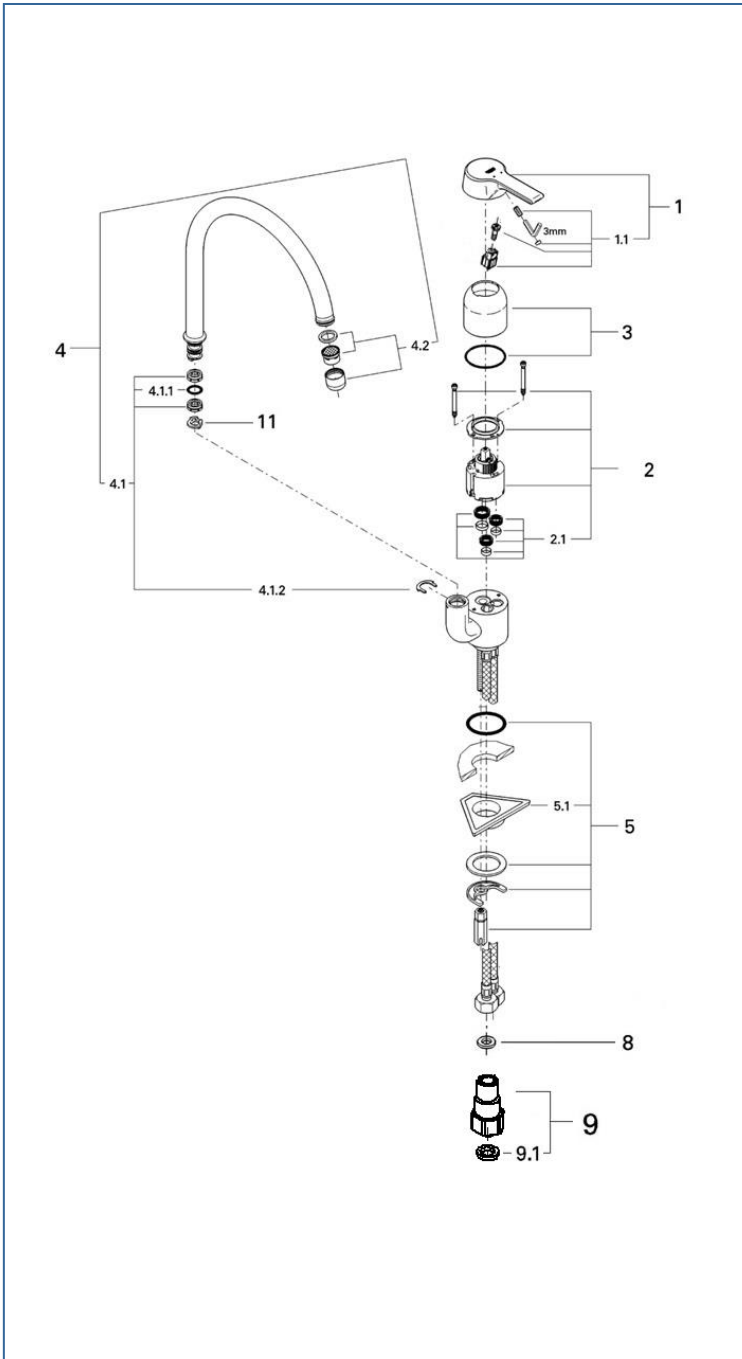

EUROECO

33910

図番	名称	品番
1	レバーセット	廃番
1.1	スクリューセット	廃番
2	セラミックカートリジ	46048000
2.1	設定なしシールセット	廃番
3	33536用化粧スリーブ	46243000
4	吐水口	設定なし
4.1	パッキンセット	廃番
4.1.1	吐水口用Oリング	01285000
4.1.2	33910用吐水口クリップ	04853000
4.2	エアレーターM22x1マウザータイプ(内ネジ)	13944000
5	ヨーロミクス締付	45012000
5.1	LL用三角補強板(旧0533400W)	41186900W
8	3/8"用スーパーパッキン	FP-10
9	接続アダプター1/2"フレキ管用(1個)	12072N00
9.1	1/2"スーパーパッキン	FP-01