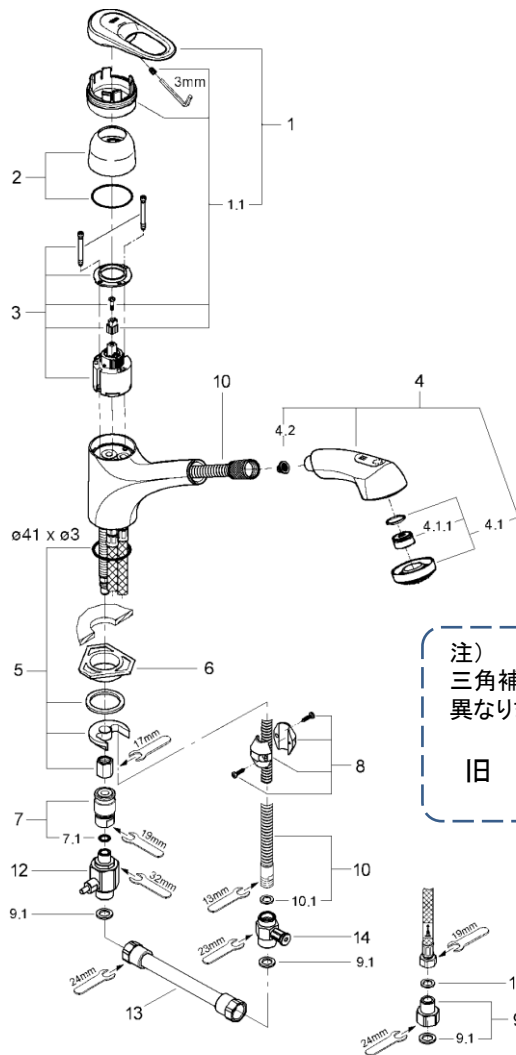

品番	33973000
品名	ユーロプラス:シングルレバーキッチン混合栓 寒冷地仕様
販売期間	2007年4月~2011年3月

注)
三角補強板はご購入時期により形状が異なりますのでご注意ください。

図番	名称	品番	価格	旧品番
1	Nプラスレバーセット	46415IPO	15,700	
1.1	スクルーセット	46416IPO	3,400	
2	33970用化粧カバー	46427000	4,700	
3	セラミックカートリッジ	46048000	11,500	
4	46297IE0キッチンスプレーヘッド(ホース用リング付)	JP010500	14,500	46297IE0
4.1	散水板(節水A)	廃番		
4.1.1	M24 Aマウザー中身	06828131	800	06828131
	D型マウザー中身のみ	02.2031.0	1,300	
4.2	レディラックスプラス用ストレーナ	1016600U	1,000	
5	32258用締付セット	46346000	5,700	
6(注1)	LL用三角補強板(旧0533400W)	41186900W	2,000	0533400W
7	LLプラス金属製カップリング	1095900U	7,000	
7.1	カップリング用Oリング	JP016100	800	00575031
8	ホース用おもり	08576240	3,400	GA-24
9	接続アダプターホース用(120420012個セット)	JP011000	4,300	
9.1	1/2"スーパーパッキン	FP-01	500	
10	07821040FG3ORingホース1050	廃番		JPH01000
(注2)	※注意点あり下記参照 メタルシャワーホース(1250mm・M15x1x1/2")	JP604700	10,700	
	キッチン用メタルホース1500mm	JP604800	11,900	
10.1A	Oリング(0122400U3本セット)	JP010600	900	
11	3/8"用スーパーパッキン	FP-10	500	
12	06369000寒冷地用シャワー逆止弁	JP617900	11,000	
13	寒冷用短ホース	06379000	3,400	
14	1/2"XM15用水抜栓	06383000	8,100	

(注2)
JP604700は、
・シャワーホース
・JP010600(Oリング3本)
・FP-02(ホースパッキン)
のセットです。

JP010600
(Oリング(0122400U3本セット))

FP-02

1) ※印は受注発注品となります。2) 輸入製品の特性上予告なく部品の品番や価格・仕様が変更したり廃番になる場合があります。

3) ご発注時に品切れの部品は、ドイツ本国の在庫状況により受注後4~5ヶ月後の納入になる場合もあります。