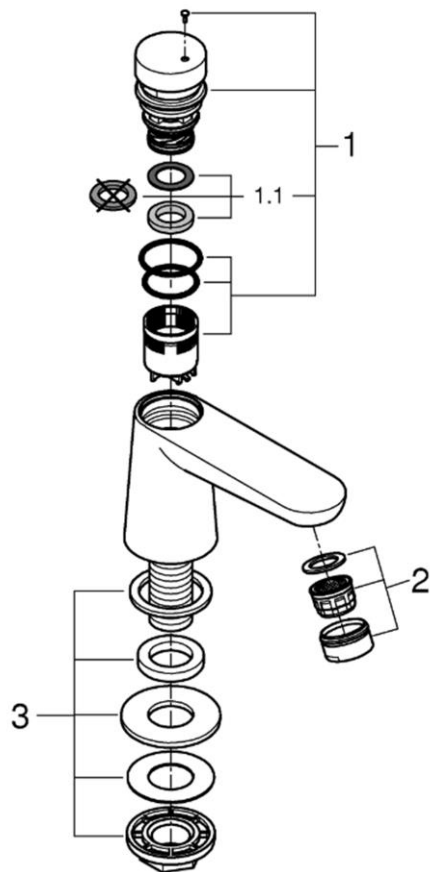

品番	3626500J-2
品名	ユーロエコ コスモポリタンS: 自閉単水栓
販売期間	2024年10月～

図番	名称	品番	価格	旧品番
1	36265用自閉栓セット(青)	42383000	8,600	
1.1	自閉栓止水調整リング3種各5枚入り	4282000M	8,200	
2	マウザー	48159000	2,000	13951000
3	20159用締付セット	45004000	1,900	