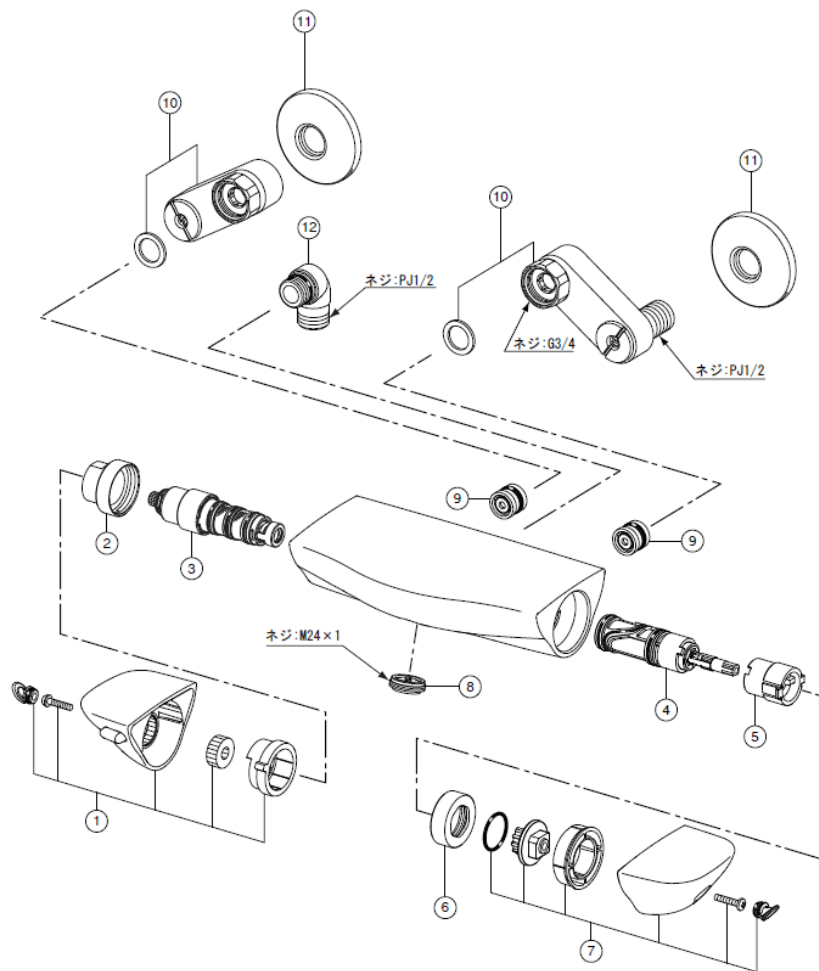

品番	GBGB147TX-2_GBGB147TX
品名	グローサーモコンフォート サーモスタットバス・シャワー混合栓
販売期間	GBGB147TX: 2018年4月~2022年2月 GBGB147TX-2: 2021年10月~

図番	名称	品番	価格	旧品番
1	温調ハンドル部	A-10106	8,800	
2	温調固定ナット	37-1517	870	
3	温調ASSY	A-4887-2L	7,200	
4	切換弁部	A-10043-11	4,900	
5	切替ストッパー	23-1144	510	
6	切換弁固定ナット	37-1520	600	
7	切替ハンドル部	A-10107	8,800	
8	整流口部	A-8965	730	
9	逆止弁	A-799	1,300	
10	止水栓付脚	A-5271-2		
11	ワン座	※ 18-1411		
12	シャワーエルボ部(逆止弁無)	A-8812-1	3,200	