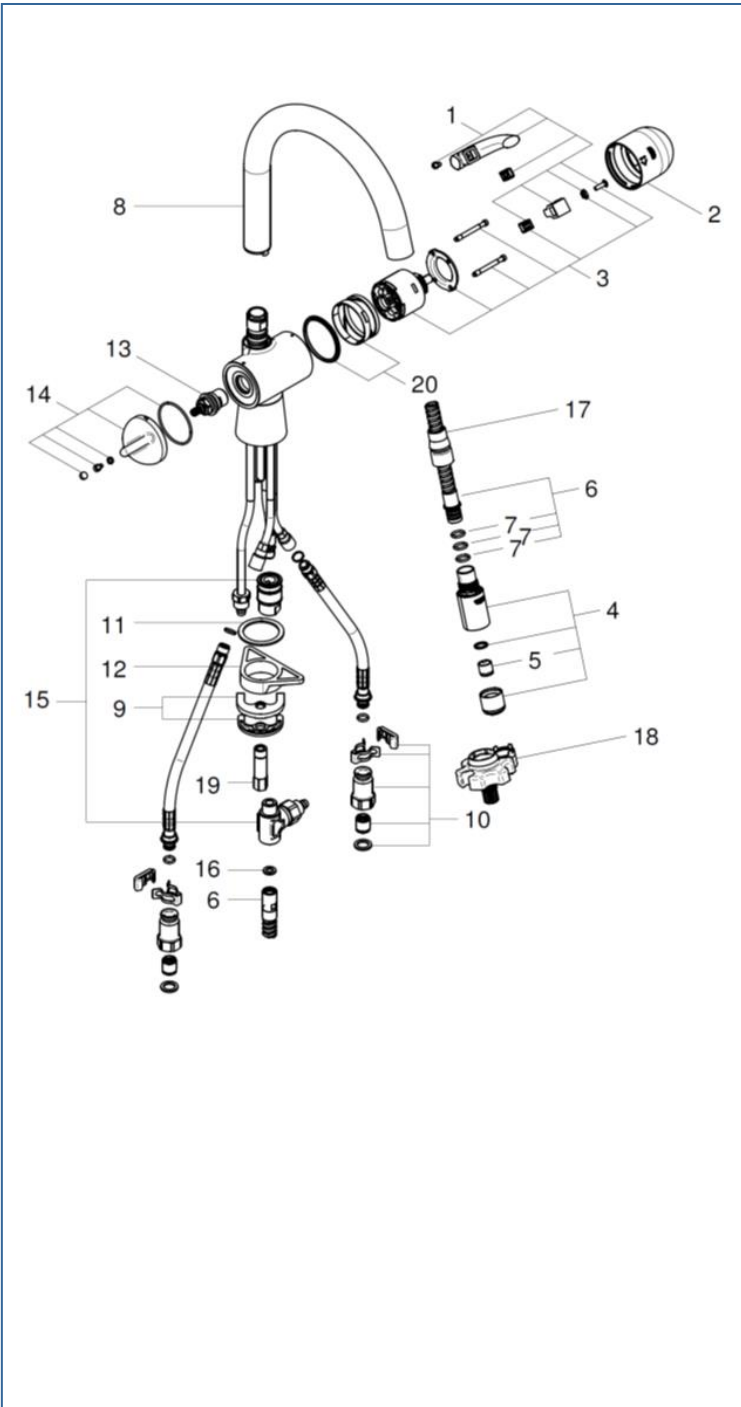

ZEDRA

JP192602

図番	名称	品番
1	ゼドラー・レディラックスプラス用レバー	46654000
2	ゼドラー・LLプラス用化粧カバー	46655000
3	セラミックカートリッジ	46048000
4	ZEDRA32297用ノズル	6550600U
5	シストラ	設定なし
6	3O-RINGキッチン用メタルホース1300mm	JP613800
7	Oリング(0122400U3本セット)	JP010600
8	3O-RINGキッチン用メタルホース1300mm	JP613800
9	20180用吐水本体締付セット	46671000
10	GF20-10クイックジョイント接続アダプター	JP612200
11	スポンジパッキン	設定なし
12	LL用三角補強板(旧0533400W)	41186900W
13	JP592700用セラミックヘッドパーツ	06713440
14	ゼドラー浄水器用ハンドル	JP613700
15	カップリング付H金具	JP614200
16	M15ホースパッキン	FP-02
17	新ゼドラーヘッド&ホース接続ナット	0768200U
18	33720(LLプラス)・MINTA3232100J用工具	0874100U
19	本体固定ナット	JPX02400
20	ゼドラーLLプラス用ガイドリングセット	46632V00

注) 三角補強板はご購入時期により形状が異なりますのでご注意ください。

注1) ※印は受注発注品となります。

2) ご発注時に品切れの部品は、ドイツ本国の在庫状況により受注後1~2ヶ月後の納入になる場合もあります。