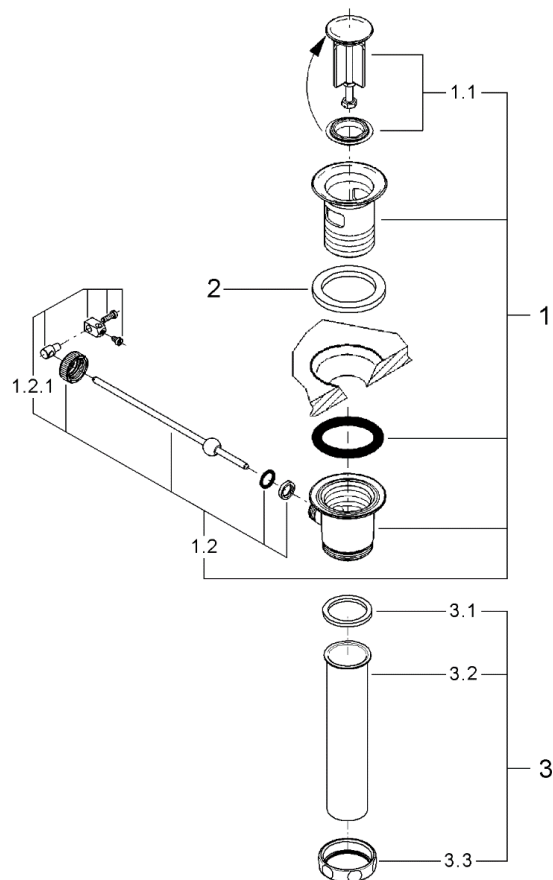

品番	JP291100
品名	パーツ:ポップアップ排水金具 1 1/4" (欧州陶器用・テールピース付)
販売期間	

図番	名称	品番	価格	旧品番
1	ポップアップ排水金具1 1/4"欧州陶器用	JP294201	10,700	
1.1	28923用排水ハネ部	07182000	2,200	
1.2	28910用キック棒締付セット(180mm)	07052000	3,300	
1.2.1	ジョイントピース	0684400U	2,200	
2	28923用パッキン	JPQ90600	600	
3	排水管	設定なし		
3.1	単管用パッキン	FP-12	800	
3.2	PUG単管150MM	9945.143	2,900	
3.3	28910・28923用単管用袋ナット	1325.654	2,000	