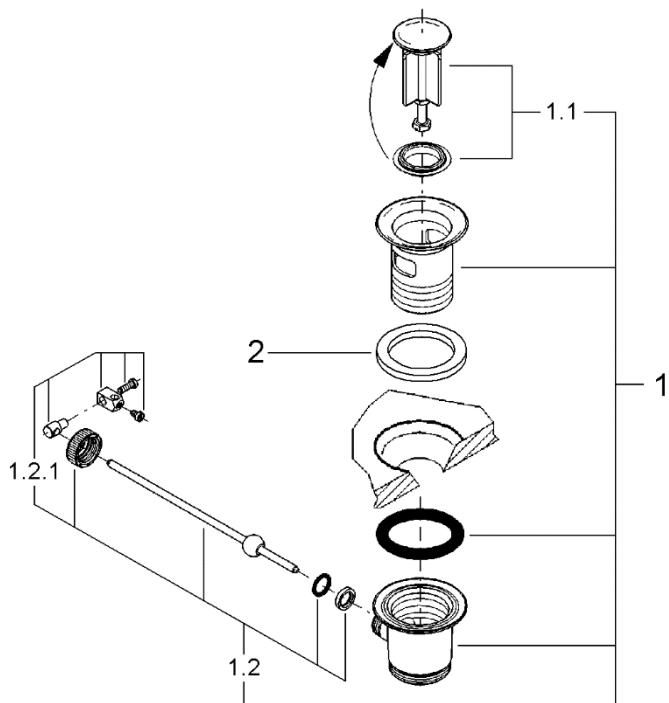

品番	JP294201
品名	パーツ:ポップアップ排水金具 1 1/4" (欧州陶器用・テールピースなし)
販売期間	

図番	名称	品番	価格	旧品番
1	ポップアップ排水金具 1 1/4" 欧州陶器用	JP294201	10,700	
1.1	28923用排水ハネ部	07182000	2,200	
1.2	28910用キック棒締付セット(180mm)	07052000	3,300	
1.2.1	ジョイントピース	0684400U	2,200	
2	28923用パッキン	JPQ90600	600	