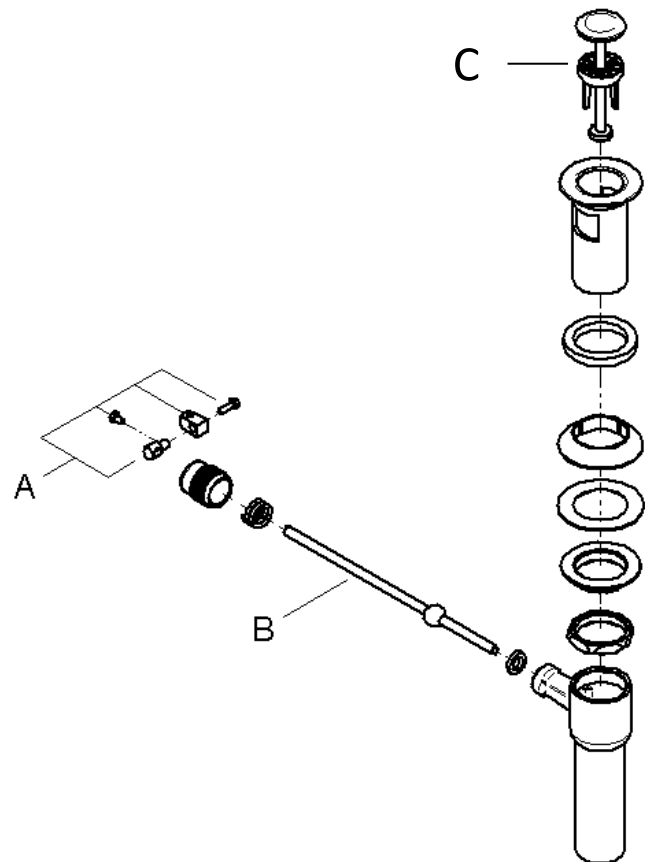

品番	JP294900_JP210200
品名	パーツ:ポップアップ排水金具 1 1/4"(国産及び米国陶器用)
販売期間	

図番	名称	品番	価格	旧品番
A	ジョイントピース	0684400U	2,200	
B	JP294900用キック棒290mm キック棒195mm	JPK03600 設定なし	9,400	
C	JP294900用排水栓	JPK04300	7,800	

1) ※印は受注発注品となります。