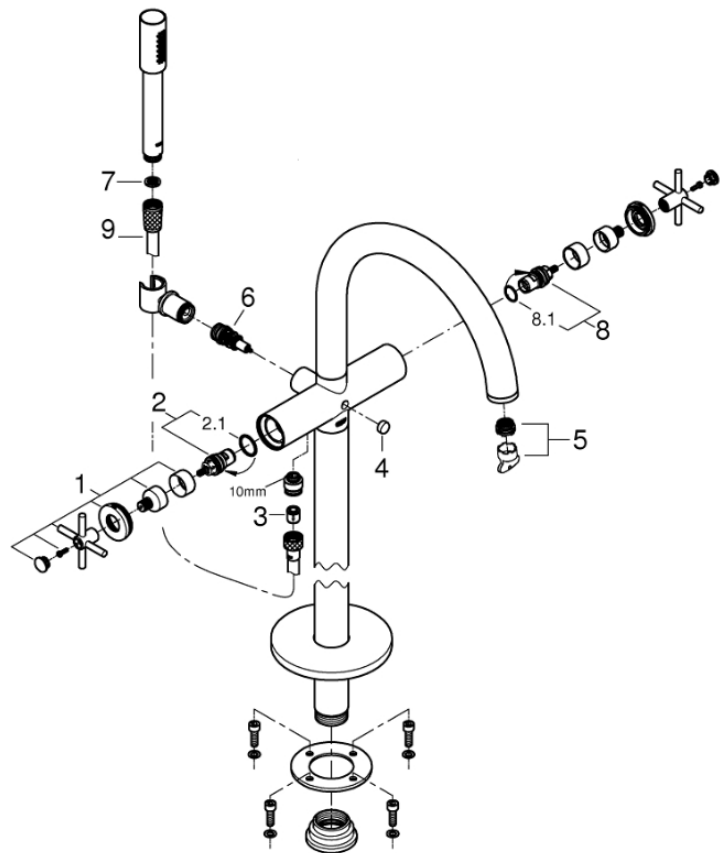

品番	JP320400_2504430J
品名	アトリオ:2ハンドルバス・シャワー混合栓
販売期間	2504430J:~2022年4月 JP320400:2022年4月~

図番	名称	品番	価格	旧品番
1	アトリオ2018湯水ハンドルセット	48406000	27,000	
2	セラミックヘッドパーツ(サイズ1/2"・90° 右回転開栓)	45883000	6,200	
2.1	1/2"ヘッド締付リング	03924000	700	
3	逆止弁15MM	DW15	1,100	
4	アトリオ2018切替ノブ	64989000	1,000	
5	ESSENCEバスシャワー口金工具付	13926000	2,200	
6	アトリオ2018ダイバーター	※ 48407000	2,600	
7	RELEXPLUS用ストレーナー	1126300U	700	07002000
8	セラミックヘッドパーツ(サイズ1/2"・90° 左回転開栓)	45882000	6,200	
8.1	1/2"ヘッド締付リング	03924000	700	
9	メタルシャワーホース1250	2814200J	12,000	

1) ※印は受注発注品となります。2) 輸入製品の特性上予告なく部品の品番や価格・仕様が変更したり廃番になる場合があります。

3) ご発注時に品切れの部品は、ドイツ本国の在庫状況により受注後4~5ヶ月後の納入になる場合もあります。