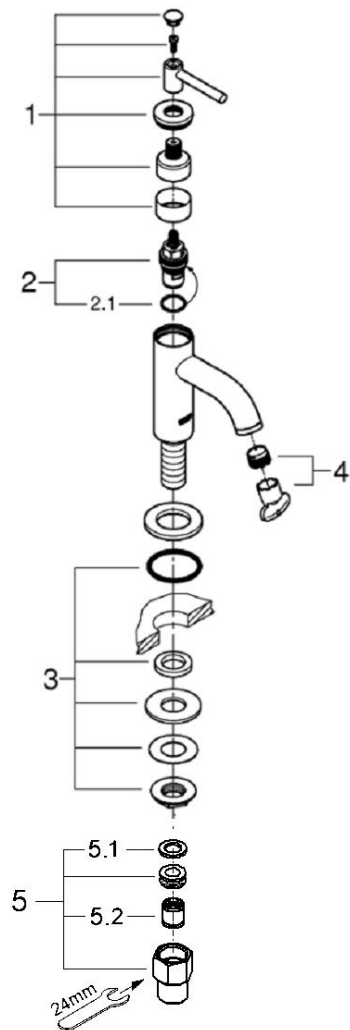

品番	JP320900_20021ALJ
品名	アトリオ:単水栓
販売期間	20021ALJ: ~2022年4月 JP320900: 2022年4月~

図番	名称	品番	価格	旧品番
1	アトリオ2018単水栓用ハンドルAL	設定なし		
2	セラミックヘッドパーツ(サイズ1/2"・90° 左回転開栓)	45882000	6,200	
2.1	1/2"ヘッド締付リング	03924000	700	
3	20159用締付セット	45004000	1,900	
4	アトリオ2018ストレーナー(工具付)※	48408000	2,000	
5	接続アダプター1/2"x1/2"CV-9	01931N00	3,200	
5.1	1/2"スーパーパッキン	FP-01	500	
5.2	逆止弁15MM	DW15	1,100	

1) ※印は受注発注品となります。

2) 輸入製品の特性上予告なく部品の品番や価格・仕様が変更したり廃番になる場合があります。

3) ご発注時に品切れの部品は、ドイツ本国の在庫状況により受注後4~5ヶ月後の納入になる場合もあります。