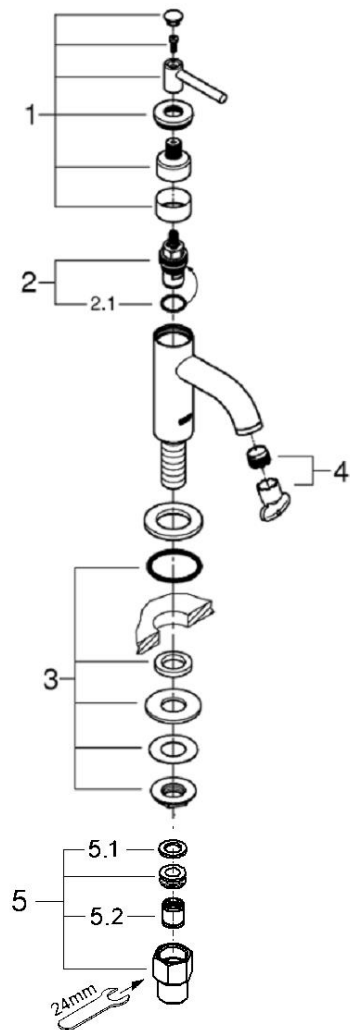

品番	JP321200_20021DCJ
品名	アトリオ:単水栓
販売期間	20021DCJ: ~2022年4月 JP321200: 2022年4月~

図番	名称	品番	価格	旧品番
1	アトリオ2018単水栓用ハンドルDC	設定なし		
2	セラミックヘッドパーツ(サイズ1/2"・90° 左回転開栓)	45882000	6,200	
2.1	1/2"ヘッド締付リング	03924000	700	
3	20159用締付セット	45004000	1,900	
4	アトリオ2018ストレーナー(工具付)※	48408000	2,000	
5	接続アダプター1/2"x1/2"CV-9	01931N00	3,200	
5.1	1/2"スーパーパッキン	FP-01	500	
5.2	逆止弁15MM	DW15	1,100	

1) ※印は受注発注品となります。

2) 輸入製品の特性上予告なく部品の品番や価格・仕様が変更したり廃番になる場合があります。

3) ご発注時に品切れの部品は、ドイツ本国の在庫状況により受注後4~5ヶ月後の納入になる場合もあります。