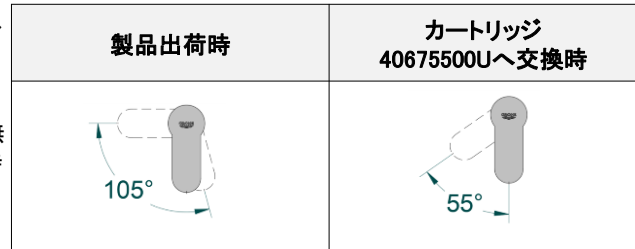

1) ※印は受注発注品となります。 2) 輸入製品の特性上予告なく部品の品番や価格・仕様が変更したり廃番になる場合があります。 3) ご発注時に品切れの部品は、ドイツ本国の在庫状況により受注後4~5ヶ月後の納入になる場合もあります。

グローエジャパン株式会社 2024年7月