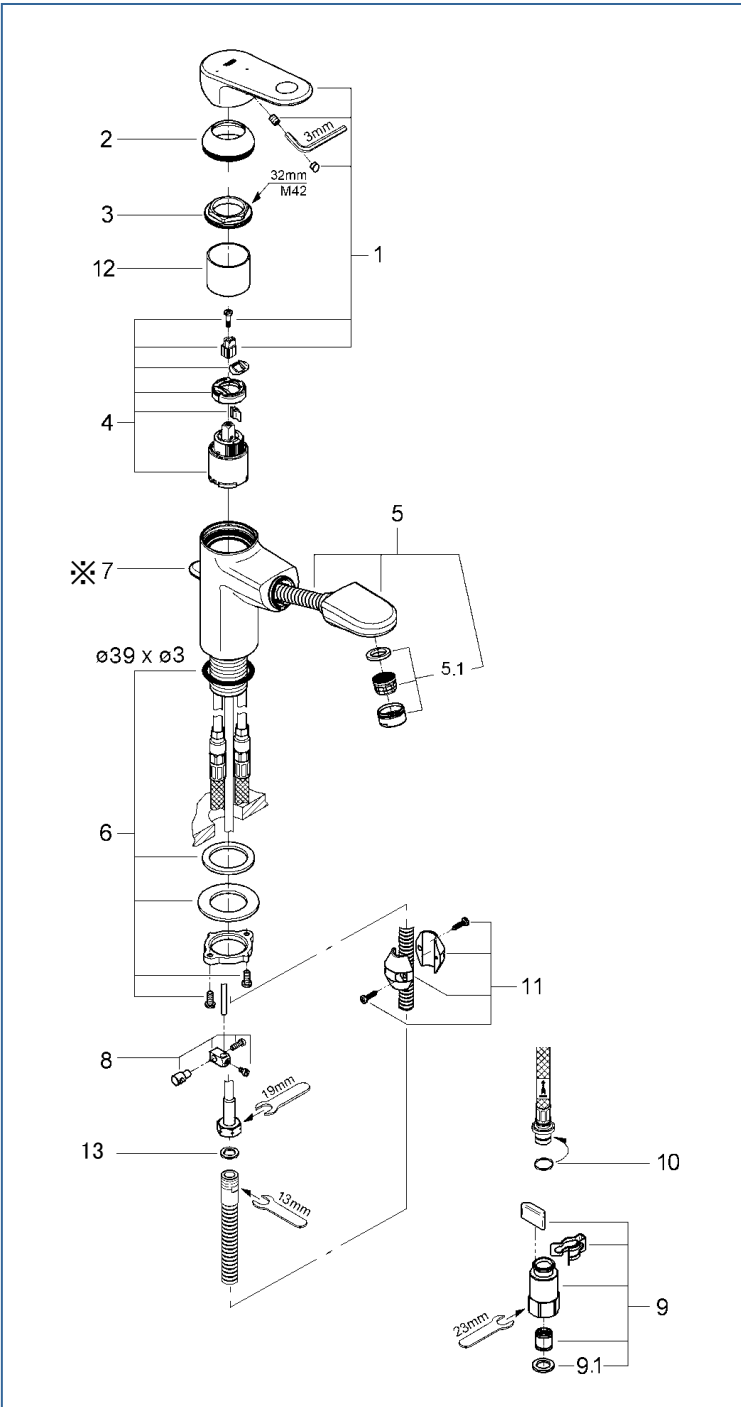

EUROPLUS

JP362405 JP335902 JP335900 JP362403 JP362402

図番	名称	品番
1	23418002用コールドスタートレバー	48268000
2	TENSO32004用化粧カバー	46492000
3	33254001用止ナット	46460000
4	#ミンタCS仕様用セラミックカートリッジ	JP619101
5	33155001用引出スプレー	46674000
5.1	32612002用エアレーター	64447000
	エアレーター-M24x1マウザータイプ(外ネジ)	13941000
6	ヨーロディスク締付	46078000
7	33252002用引棒150mm延長	64304000
8	ジョイントピース	0684400U
9	クイックソケット一般地(1組)AH-1878	JPK54900
9.1	1/2"スーパーパッキン	FP-01
10	Oリング	設定なし
11	ホース用おもり	08576240
12	スリーブ	設定なし
13	M15ホースパッキン	FP-02

※ 7番の引棒交換は困難な作業となります。
 グローエサービスセンター(0570-666-368)にご依頼ください。

注1) ※印は受注発注品となります。

2) ご発注時に品切れの部品は、ドイツ本国の在庫状況により受注後1~2ヶ月後の納入になる場合もあります。