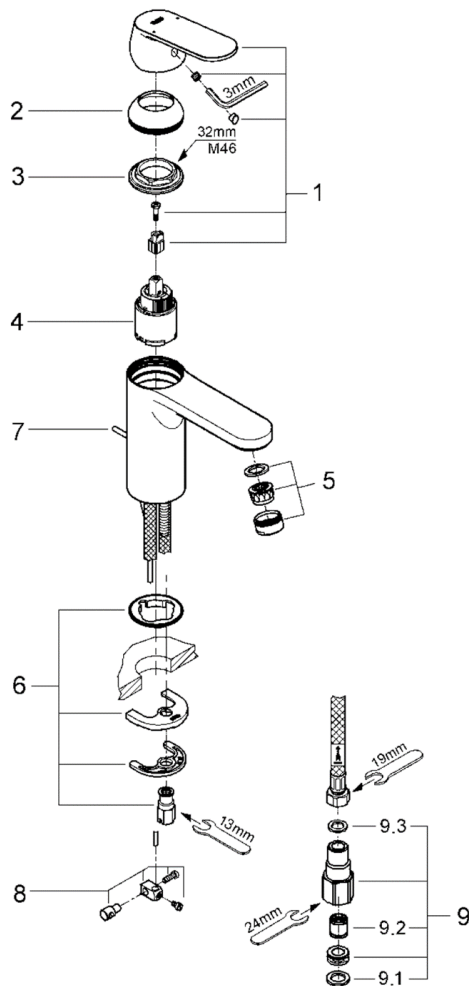

品番	JP363900
品名	ユーロスマートコスモポリタン:シングルレバー洗面混合栓 コールドスタート仕様(ロング引棒付)
販売期間	2015年~2018年12月

図番	名称	品番	価格	旧品番
1	ユーロスマートコスモレバー	46828000	3,900	
2	TENSO32004用化粧カバー	46492000	2,600	
3	33254001用止ナット	46460000	3,000	
4	コールドスタートセラミックカートリッジ 105°	廃番		405530840
	コールドスタートセラミックカートリッジ 55° 開閉	40675500U	10,400	
5	エアレーターM24x1マウザータイプ(外ネジ)	13941000	1,700	
6	20180用吐水本体締付セット	46671000	3,000	
7	ユーロスマートコスモ用引棒	廃番		06979038
	32357002用引棒185mm延長	46739000	4,800	
8	ジョイントピース	0684400U	2,200	
9	接続アダプター1/2"フレキ管用(12072N002個セット)	JP010800	8,600	
9.1	1/2"スーパーパッキン	FP-01	500	
9.2	逆止弁15MM	DW15	1,100	
9.3	3/8"用スーパーパッキン	FP-10	500	

※1. 4番のセラミックカートリッジは、ハンドル可動範囲が105°の交換用部品が廃番です。
後継品の40675500Uはハンドル可動範囲が55°でクリック感が無くなり、部品交換後は製品出荷時のご使用感とは異なります。ご了承ください。

製品出荷時	カートリッジ 40675500Uへ交換時

1) ※印は受注発注品となります。

2) 輸入製品の特性上予告なく部品の品番や価格・仕様が変わったり廃番になる場合があります。