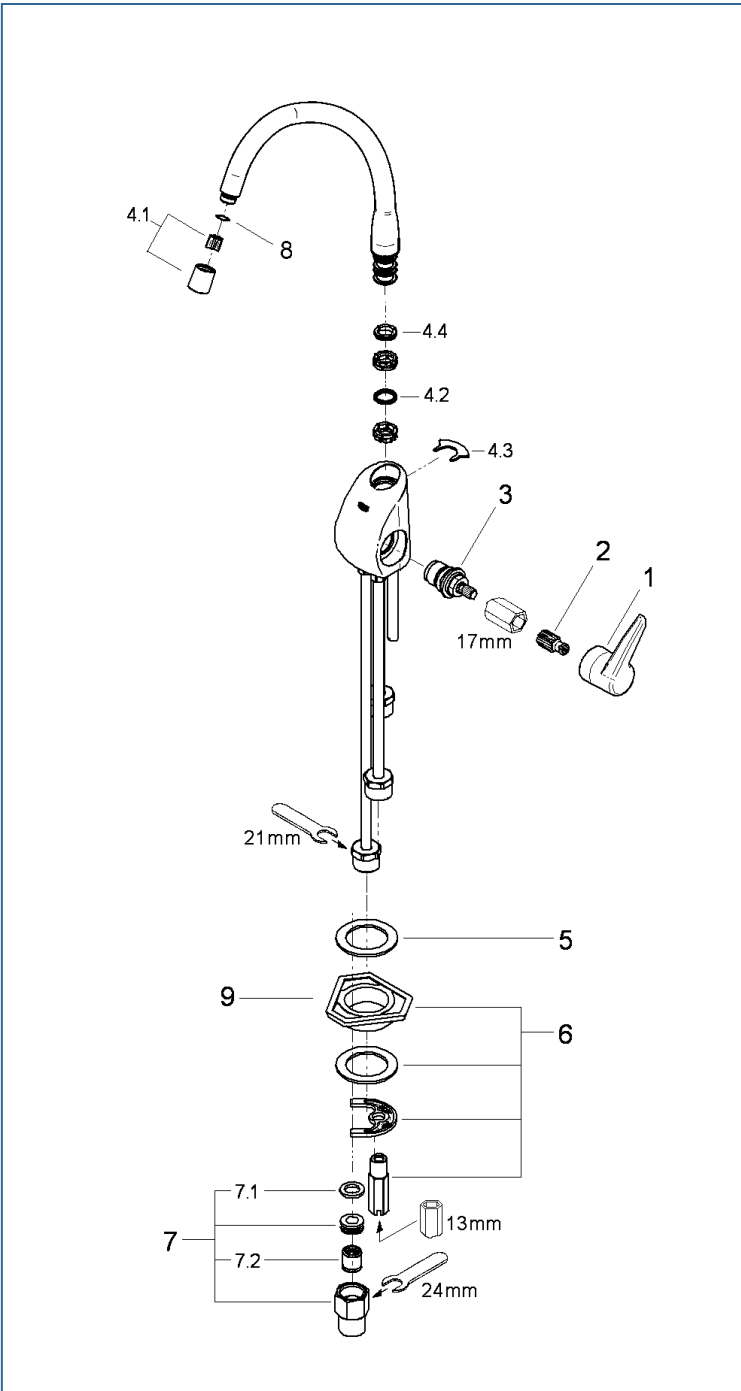

FILYER TAP

JP595901

図番	名称	品番
1	20119用ハンドル	JP606700
2	ハンドルインサート	05386000
3	JP592700用セラミックヘッドパーツ	06713440
4	吐水口	設定なし
4.1	浄水器用単水栓(20119)エアレーター	JP606600
4.2	吐水口用Oリング	01285000
4.3	クリップ	設定なし
4.4	31002吐水口用クリップリング	0991010U
5	コンチェットキッチン水栓用スポンジパッキン	JPQ90700
6	20119用締付セット	46249000
6.1	LL用三角補強板(旧0533400W)	41186900W
7	接続アダプター-1/2"x1/2"CV-9	01931N00
7.1	1/2"スーパーパッキン	FP-01
7.2	逆止弁15MM	DW15
8	Oリング S-10	市販品
9	LL用三角補強板(旧0533400W)	41186900W

マルチピュア製専用カートリッジをご使用ください。
 カートリッジの交換目安は24か月です。
 交換用カートリッジのご購入は
 マルチピュアジャパン株式会社までお問い合わせください。
 CB6PB : ¥18,000
 フリーダイヤル 0120-80-1711(平日10:00~18:00)

注1)※印は受注発注品となります。

2)ご発注時に品切れの部品は、ドイツ本国の在庫状況により受注後1~2ヶ月後の納入になる場合もあります。