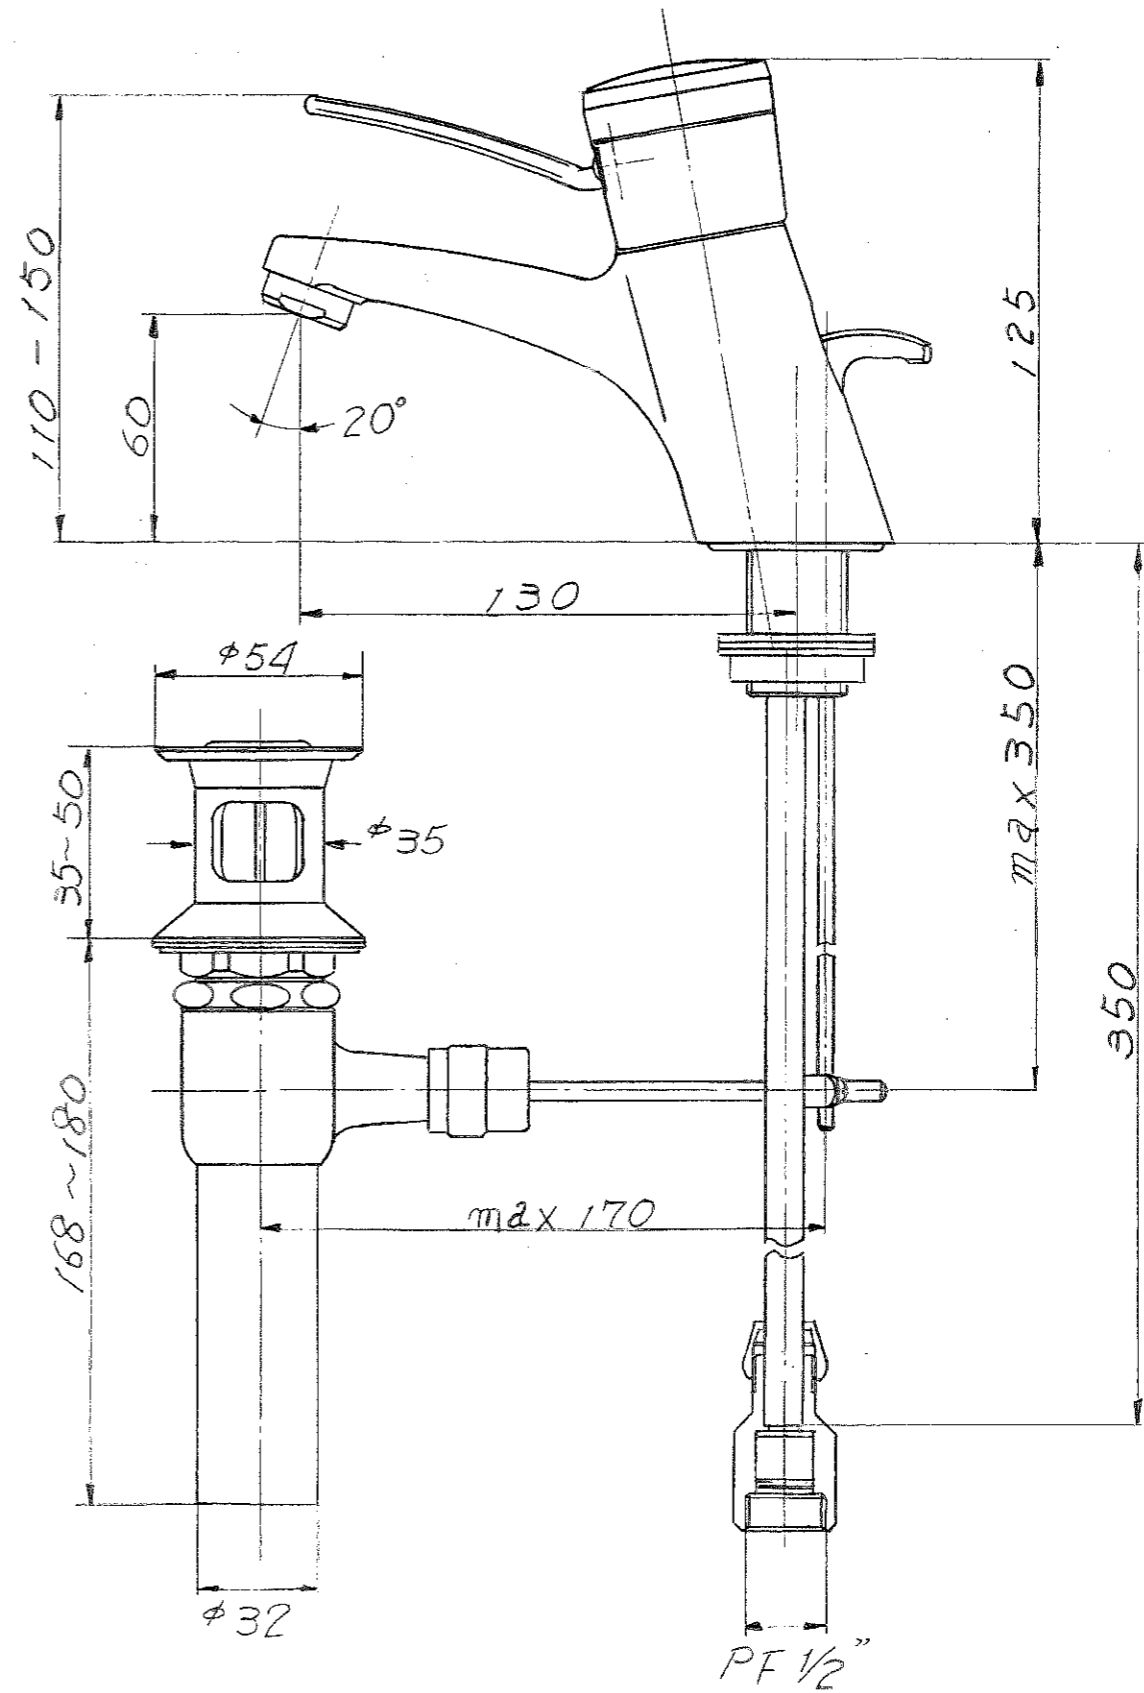

取付穴寸法

Stanadyne

承認

照査

設計

製図

青木

尺度

1/2

60年6月7日

品名
グロ-エシングルレバー
洗面ミキサー
(広尾サ-テンビルズD棟)

品番

33020P

図番