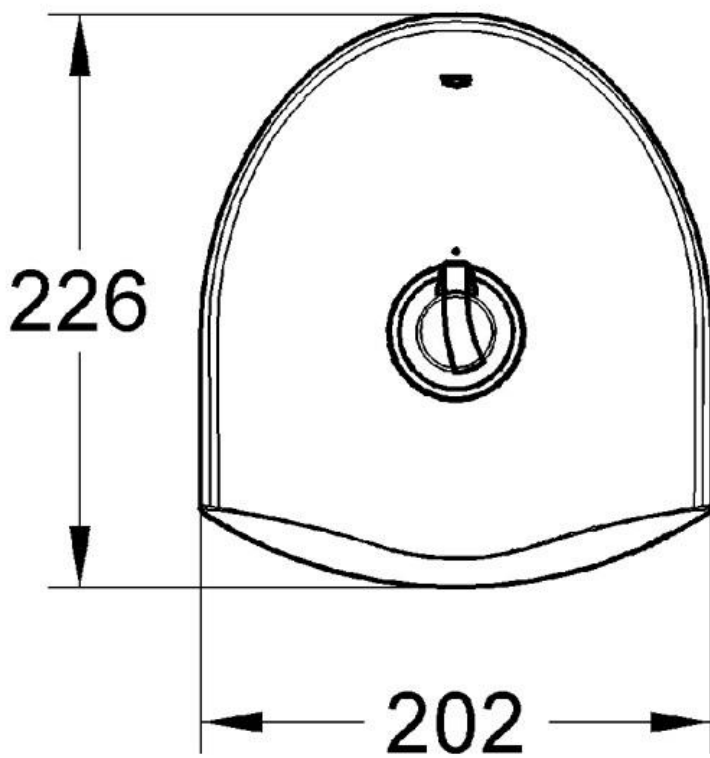

1/2"=79-104
 3/4"=79-100

尺 度	変更図								
1:3	日 付	03.11.12							
	作 図	松 本							
	検 図	陸 川							
フォーマット	品 番 バリエーション								19161
Mac PC									
	X								