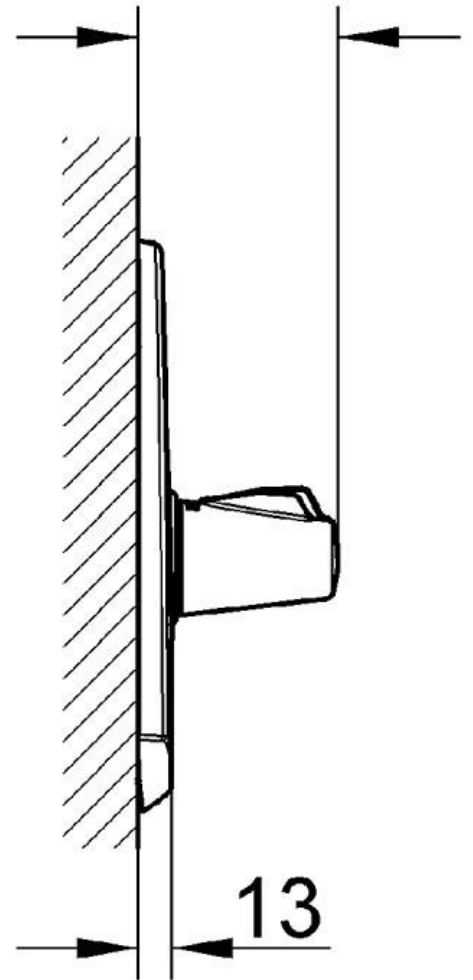

1/2"=79-104
 3/4"=79-100

尺 度	変更図								
1:3	日 付	03.11.12							
	作 図	松 本							
	検 図	陸 川							
フォーマット	品 番 バリエーション								19161
Mac PC									
	X								