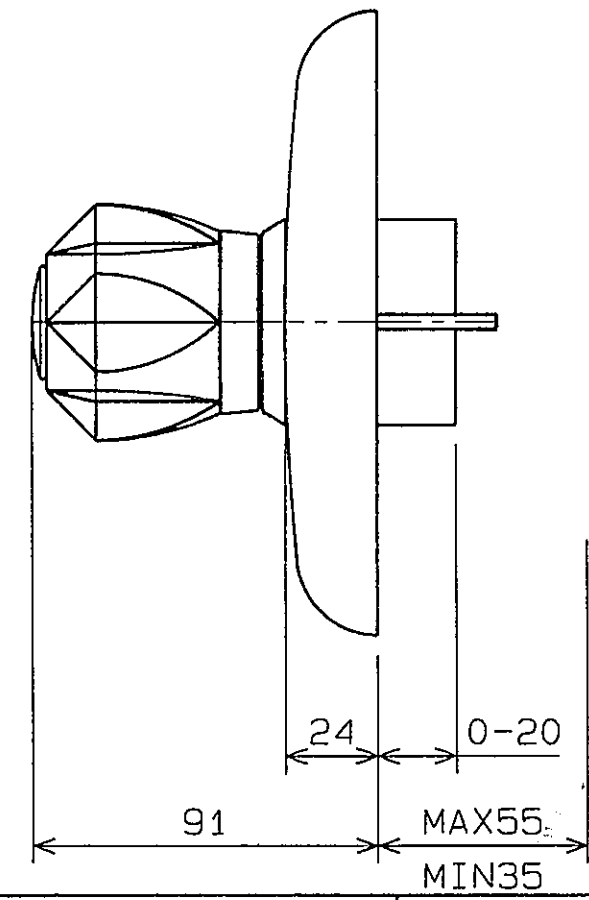

Jede Vervielfältigung, Verwertung oder Mitteilung an dritte Personen ist strafbar und wird gerichtlich verfolgt.

ഗവൺമെന്റിന്റെ അനുമതിയില്ലാതെ ഈ രേഖയുടെ പകർപ്പ് എടുക്കരുത്.

| | | | | | | | | | |
|--------------|----------|-------|-------|----------|----------|-----------|---------------------------------|--------|------|
| COMPANY | APPROVED | DRAWN | SCALA | DETO | MATERIAL | REVISIONS | NAME | NUMBER | CODE |
| グローエジヤパン株式会社 | 青木 | 松本 | 1/2 | 93-03-16 | 別紙 | 000 | クローミックス サーモタイヤル 送座付、スリーブ付 | 19 603 | |