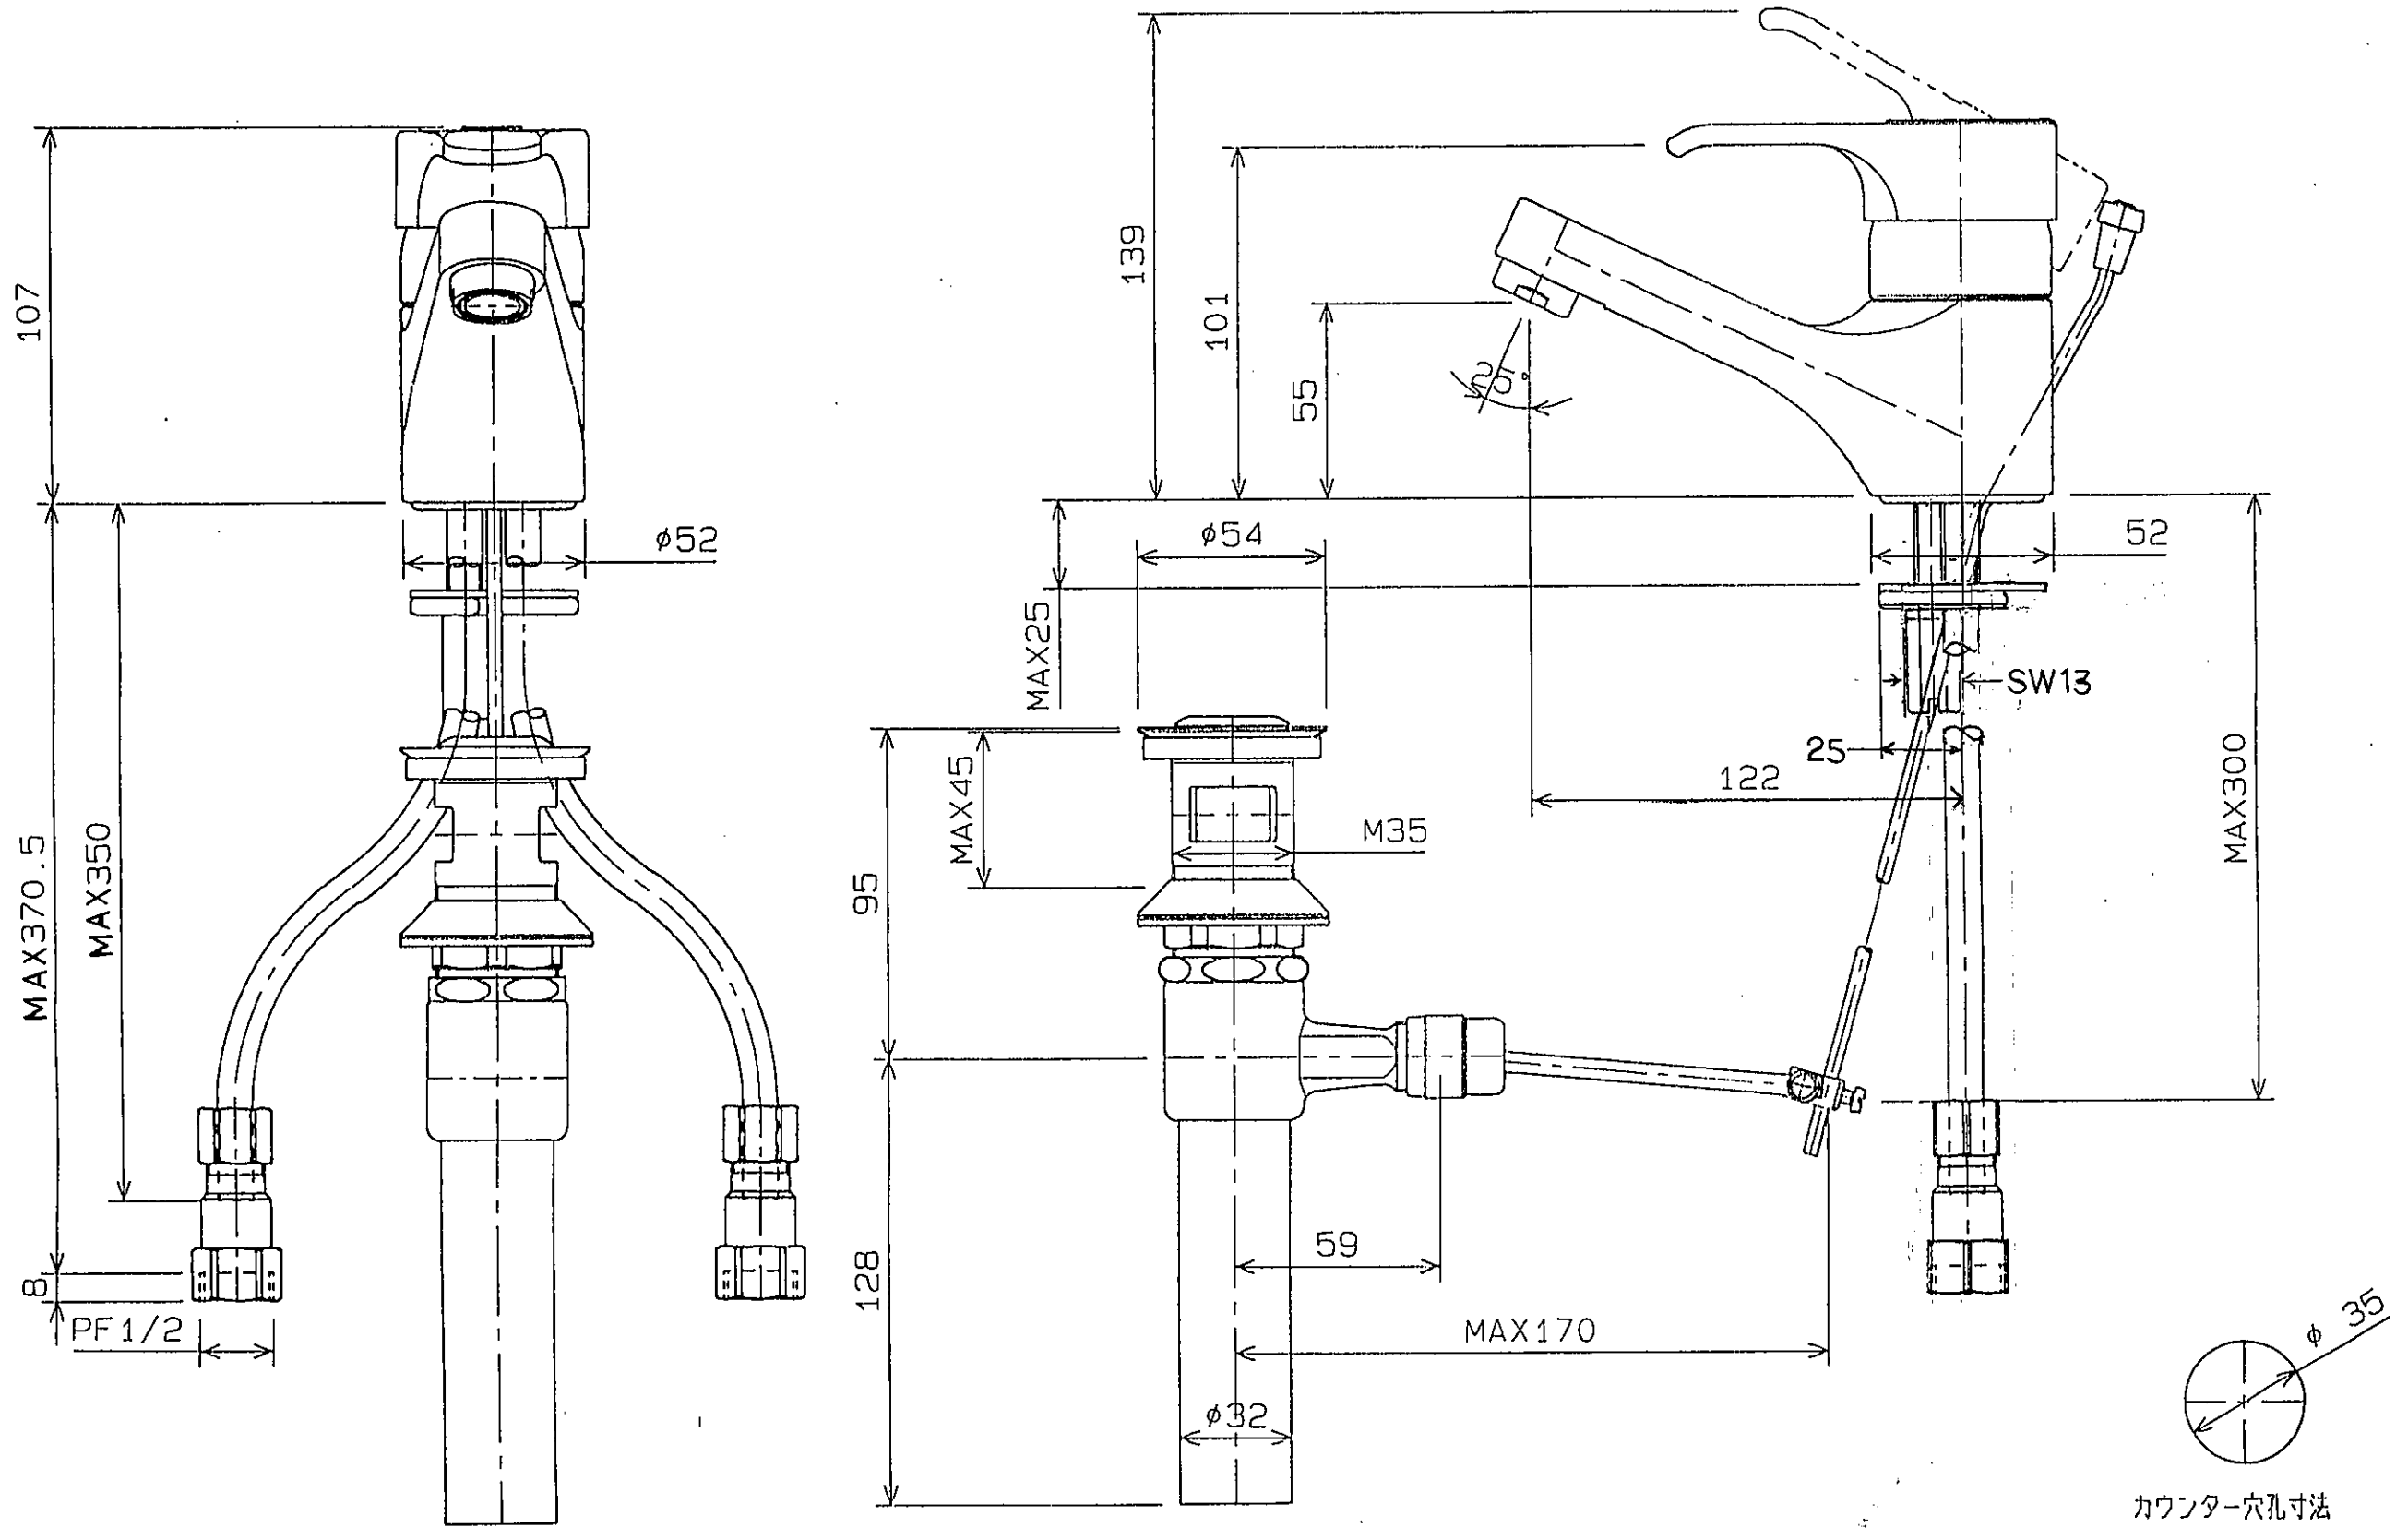

COMPANY	APPROVED	DRAWN	SCALE	DATE	MATERIAL	REVISIONS	NAME	NUMBER	CODE
グロエシャパン株式会社	青木	松本	1/2	95-06-16	別紙	001	ユーロテイスク シングル洗面1穴 チャッキ付、ホップアップ付	33 019	33 090 28 913 + 12 105