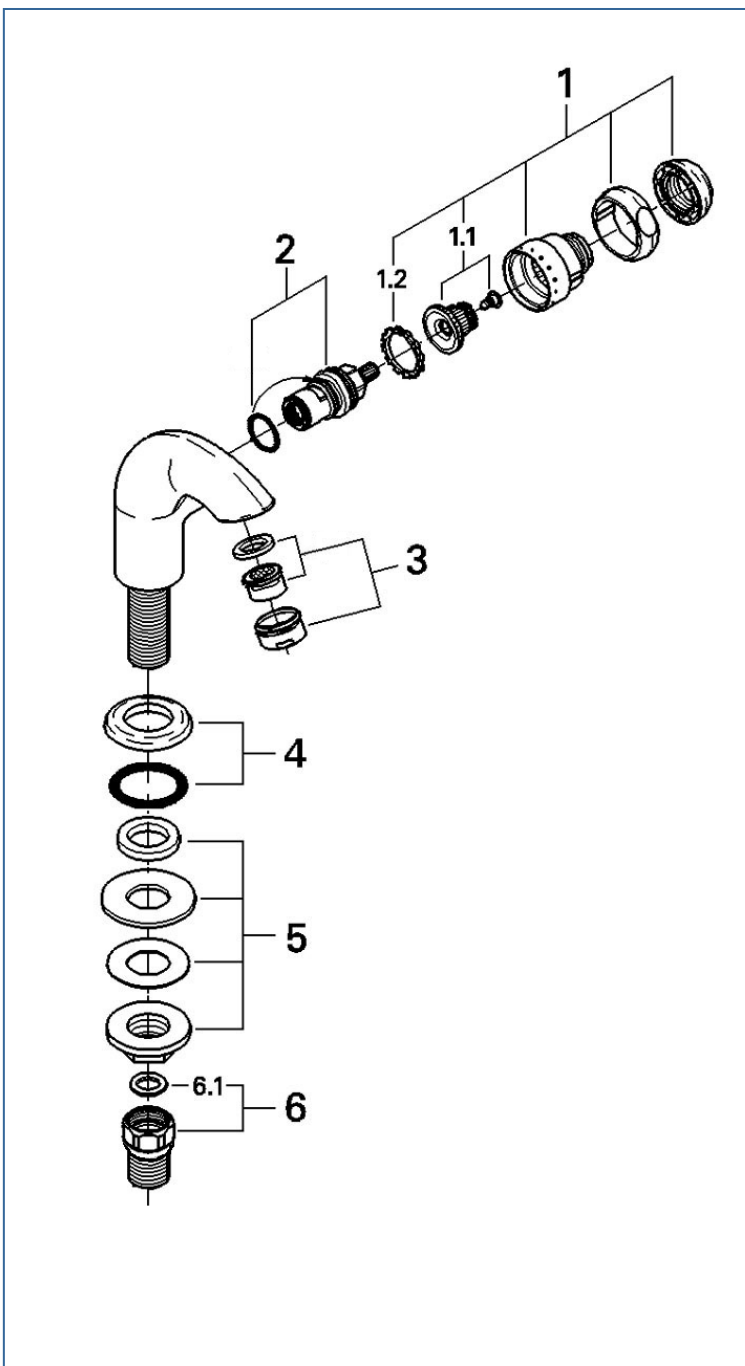

SENTOSA

20003J_20044_20044000

図番	名称	品番
1	セントーサハンドル	設定なし
1.1	フロリダ用インサート	45186000
1.2	ハンドル用カラー	0202100U
2	セラミックヘッドパーツ(サイズ1/2"・180° 左回転開栓)	45648000
3	エアレーター M24x1 マウザータイプ (外ネジ)	13941000
4	化粧プレート	設定なし
5	20159用締付セット	45004000
6	接続アダプター-1/2"x1/2"CV-9	01931N00
6.1	1/2"スーパーパッキン	FP-01
6.2	逆止弁 15MM	DW15