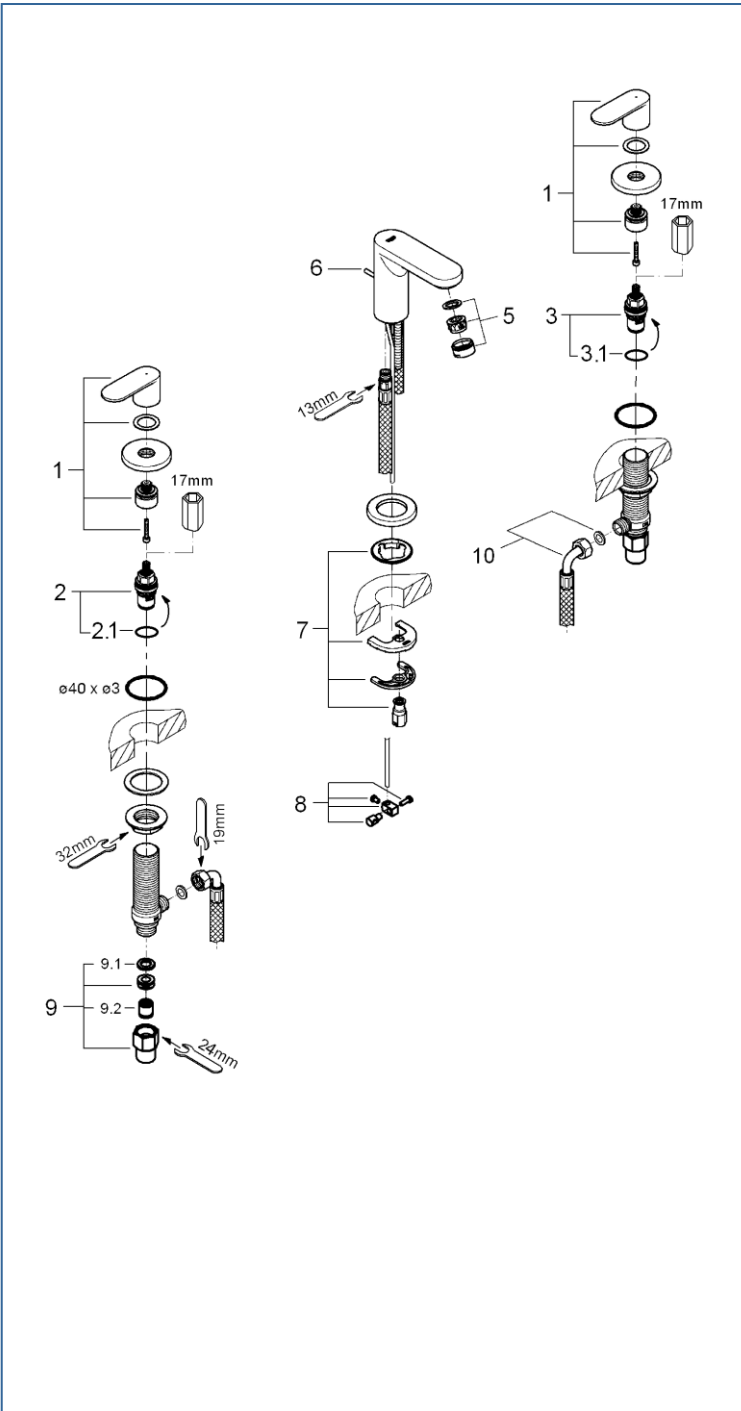

Eurosmart Cosmopolitan

2018700J

図番	名称	品番
1	アトリオ ペアハンドル	※ 48306000
2	セラミックヘッドパーツ1/2"(右回転 90度開閉)	45882000
2.1	1/2"ヘッド締付Oリング	03924000
3	セラミックヘッドパーツ1/2"(左回転 90度開閉)	45883000
3.1	1/2"ヘッド締付Oリング	03924000
5	M24 マウザー	13929000
6	32357002用引棒185mm延長	46739000
7	20180用吐水本体締付セット	46671000
8	ジョイントピース	0684400U
9	接続アダプター1/2"x1/2"CV-9	01931N00
9.1	1/2"スーパーパッキン	FP-01
9.2	逆止弁 15MM	DW15
10	3穴洗面用フレキホース	45704000