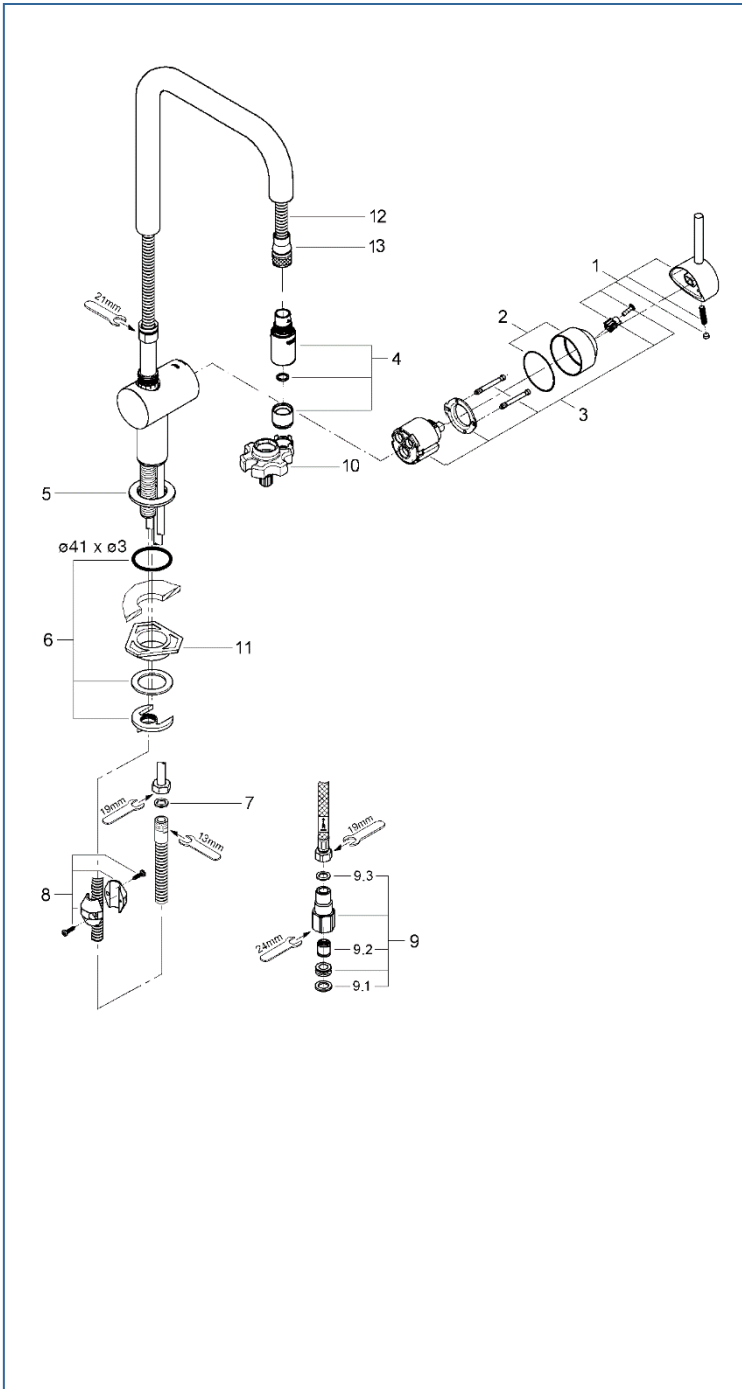

MINTA

3232200J

図番	名称	品番
1	ミントレバー	46015000
2	ミント 化粧カバー	46025000
3	セラミックカートリジ	46048000
4	ZEDRA 32297用ナスル	6550600U
4.1	シストラ	設定なし
4.2	逆止弁 15MM	DW15
5	32447用化粧プレート	設定なし
6	Zedra用締付セット	46345000
7	M15ホースパッキン	FP-02
8	ホース用おもり	08576240
9	接続アダプター-1/2"フレキ管用(1個)	12072N00
9.1	1/2"スーパーパッキン	FP-01
9.2	逆止弁 15MM	DW15
9.3	3/8"用スーパーパッキン	FP-10
10	33720(LLプラス)・MINTA 3232100J用工具	0874100U
11	LL用三角補強板(旧0533400W)	41186900W
12	3 O-Ring キッチンホースパッキン付	JP604700
13	新ゼトラ ヘッド&ホース接続ナット	0768200U

注)三角補強板はご購入時期により形状が異なりますのでご注意ください。

注1)※印は受注発注品となります。

2)ご発注時に品切れの部品は、ドイツ本国の在庫状況により受注後1~2ヶ月後の納入になる場合もあります。