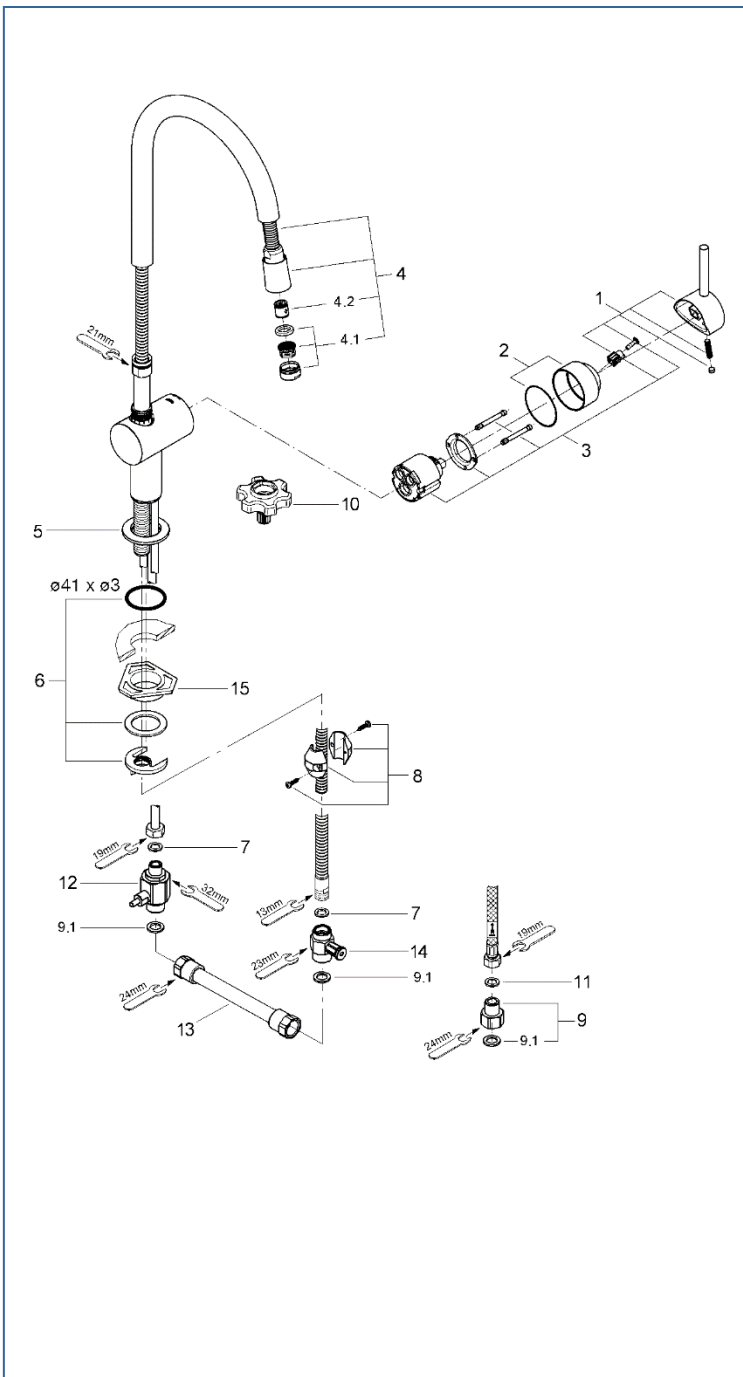

## MINTA

## 3244700C

図番	名称	品番
1	ミントレバー	46015000
2	ミント 化粧カバー	46025000
3	セラミックカートリジ	46048000
4	MINTA 32447用	46519000
4.1	M24 マウザー	13929000
4.1A	エアレーター M24x1 マウザータイプ (外ネジ)	13941000
4.2	逆止弁 15MM	DW15
5	32447用化粧プレート	設定なし
6	Zedra用締付セット	46345000
7	M15ホースパッキン	FP-02
8	ホース用おもり	08576240
9	接続アダプター フレキホース用 (1個)	12042001
9.1	1/2"スーパーパッキン	FP-01
10	33720(LLプラス)・MINTA 3232100J用工具	0874100U
11	3/8"用スーパーパッキン	FP-10
12	06369000 寒冷地用シャワー逆止弁	JP617900
13	寒冷用短ホース	06379000
14	1/2"XM15用水抜栓	06383000
15	LL用三角補強板 (旧0533400W)	41186900W

### 注2)

4番「MINTA 32447用」はノズルとホースのセットです。

注1) ※印は受注発注品となります。

2) ご発注時に品切れの部品は、ドイツ本国の在庫状況により受注後1~2ヶ月後の納入になる場合もあります。