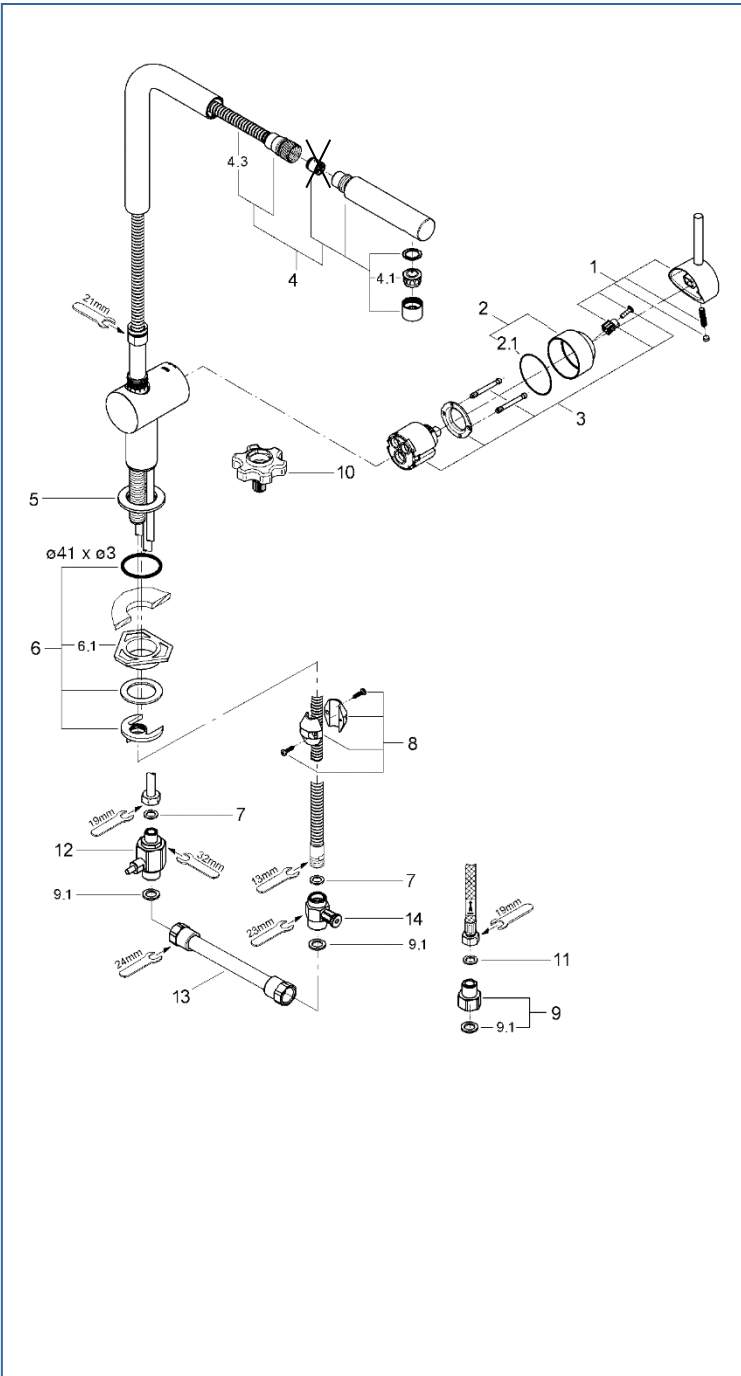

MINTA

3216800C_3109400C

図番	名称	品番
1	ミントレバー	46015000
2	ミント 化粧カバー	46025000
2.1	化粧カバー用Oリング	JP016600
3	セラミックカートリヂ	46048000
4	32168用ノズルセット	46590000
4.1	マウザー-B D型マウザー中身のみ	設定なし 02.2031.0
4.3	3 O-Ring キッチンホースパッキン付	JP604700
5	32447用化粧プレート	設定なし
6	Zedra用締付セット	46345000
6.1	LL用三角補強板(旧0533400W)	41186900W
7	M15ホースパッキン	FP-02
8	ホース用おもり	08576240
9	接続アダプター フレキホース用	12042001
9.1	1/2"スーパーパッキン	FP-01
10	33720(LLプラス)・MINTA 3232100J用工具	0874100U
11	3/8"用スーパーパッキン	FP-10
12	06369000 寒冷地用シャワー逆止弁	JP617900
13	寒冷用短ホース	06379000
14	1/2"XM15用水抜栓	06383000

注) 三角補強板はご購入時期により形状が異なりますので
ご注意ください。

注1) ※印は受注発注品となります。

2) ご発注時に品切れの部品は、ドイツ本国の在庫状況により受注後1~2ヶ月後の納入になる場合もあります。