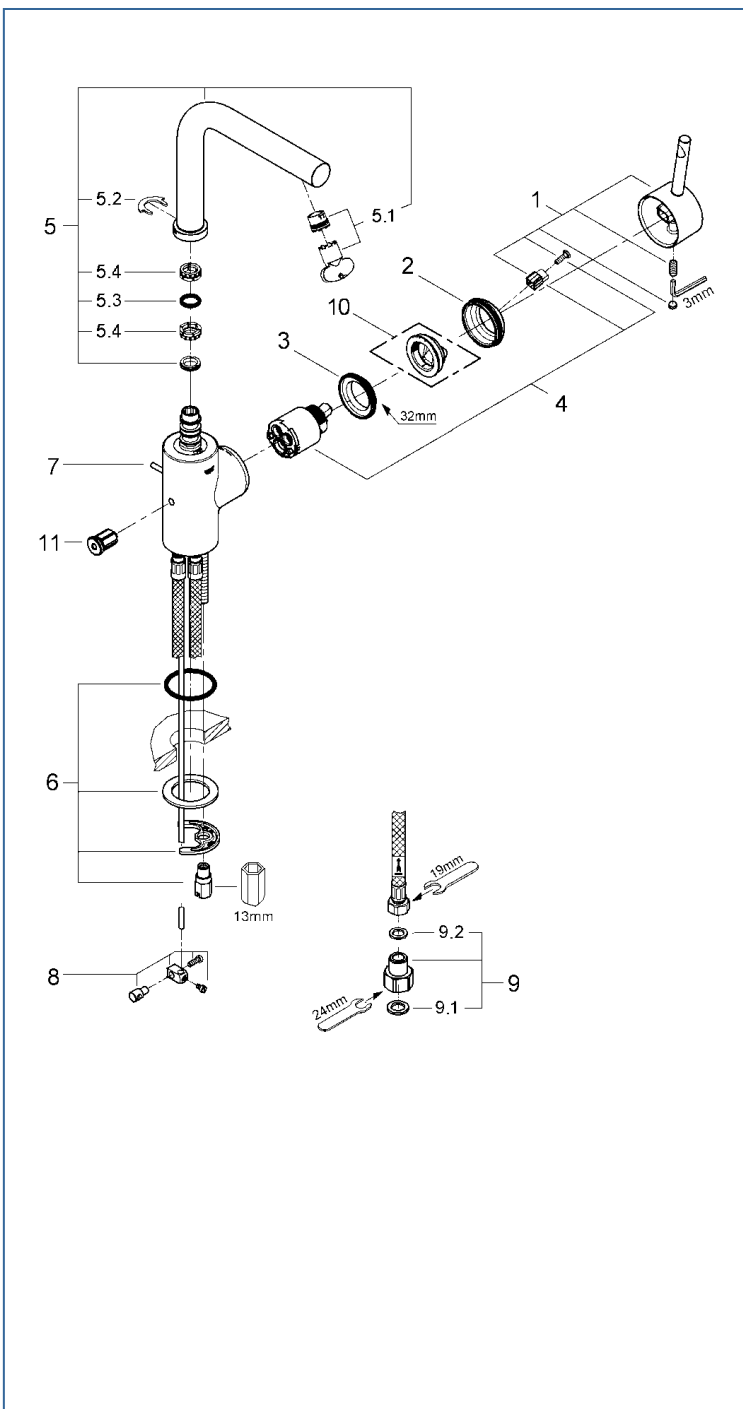

## 3262800C

図番	名称	品番
1	32628用エッセンスレバー	46628000
2	32204用化粧カバー 32204用化粧カバー用Oリング	0780800U JP017700
3	33254001用止ナット	46460000
4	セラミックカートリッジ シングルレバーキッチン・洗面混合栓用	46374000
5	32628用吐水口	46629000
5.1	32628用エアレーター	13937000
5.2	31002吐水口用クリップ	08065037
5.3	吐水口用Oリング	01285000
5.4	31002吐水口用ベアリングリング	0225000W
6	20119用締付セット	46249000
7	32357002用引棒185mm延長	46739000
8	ジョイントピース	0684400U
9	接続アダプター フレキホース用	12042001
9.1	1/2"スーパーパッキン	FP-01
9.2	3/8"用スーパーパッキン	FP-10
10	温度リミッター	46375000
11	寒冷地用水抜栓	設定なし