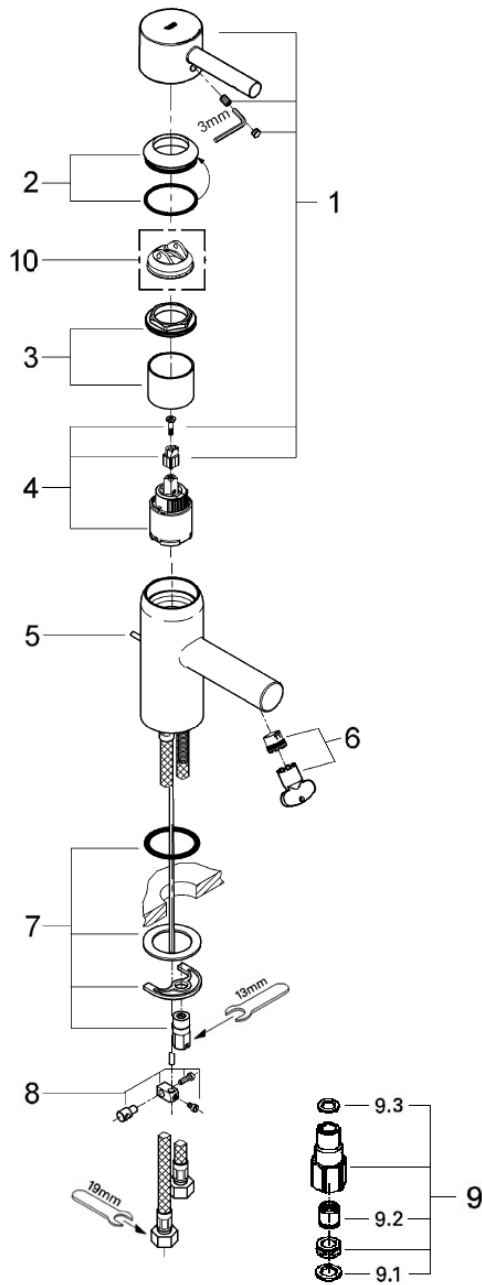

ESSENCE

32164000

図番	名称	品番
1	32164用エッセンスレバー	46535000
2	ユーロスマート 化粧カバー	46436000
	化粧カバー	設定なし
	32204用化粧カバー用Oリング	JP017700
3	33254001用止ナット	46460000
4	セラミックカートリッジ シングルレバー・キッチン・洗面混合栓用	46374000
5	32357002用引棒185mm延長	46739000
6	32628用エアレーター	13937000
7	20119用締付セット	46249000
8	ジョイントピース	0684400U
9	接続アダプター1/2"フレキ管用	12072N00
9.1	1/2"スーパーパッキン	FP-01
9.2	逆止弁 15MM	DW15
9.3	3/8"用スーパーパッキン	FP-10
10	温度リミッター	46375000
11	ESSENCE 洗面水栓口金工具	JP017900

注1) ※印は受注発注品となります。

2) ご発注時に品切れの部品は、ドイツ本国の在庫状況により受注後1~2ヶ月後の納入になる場合もあります。