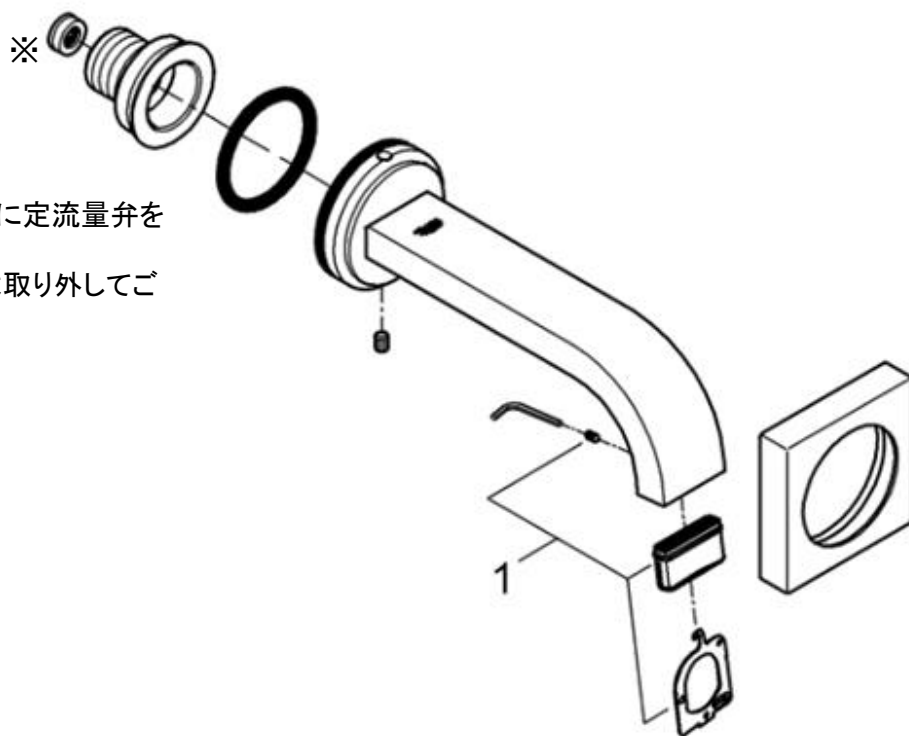

Allure

13264000、1326400J

※
ご購入の時期により、ニップルに定流量弁を
内蔵しているものがあります。
流量が少なく感じられる場合は取り外してご
使用ください。

図番	名称	品番
1	マウザー	設定なし

注1) ※印は受注発注品となります。

注2) ご発注時に品切れの部品は、ドイツ本国の在庫状況により受注後1~2ヶ月後の納入になる場合もあります。