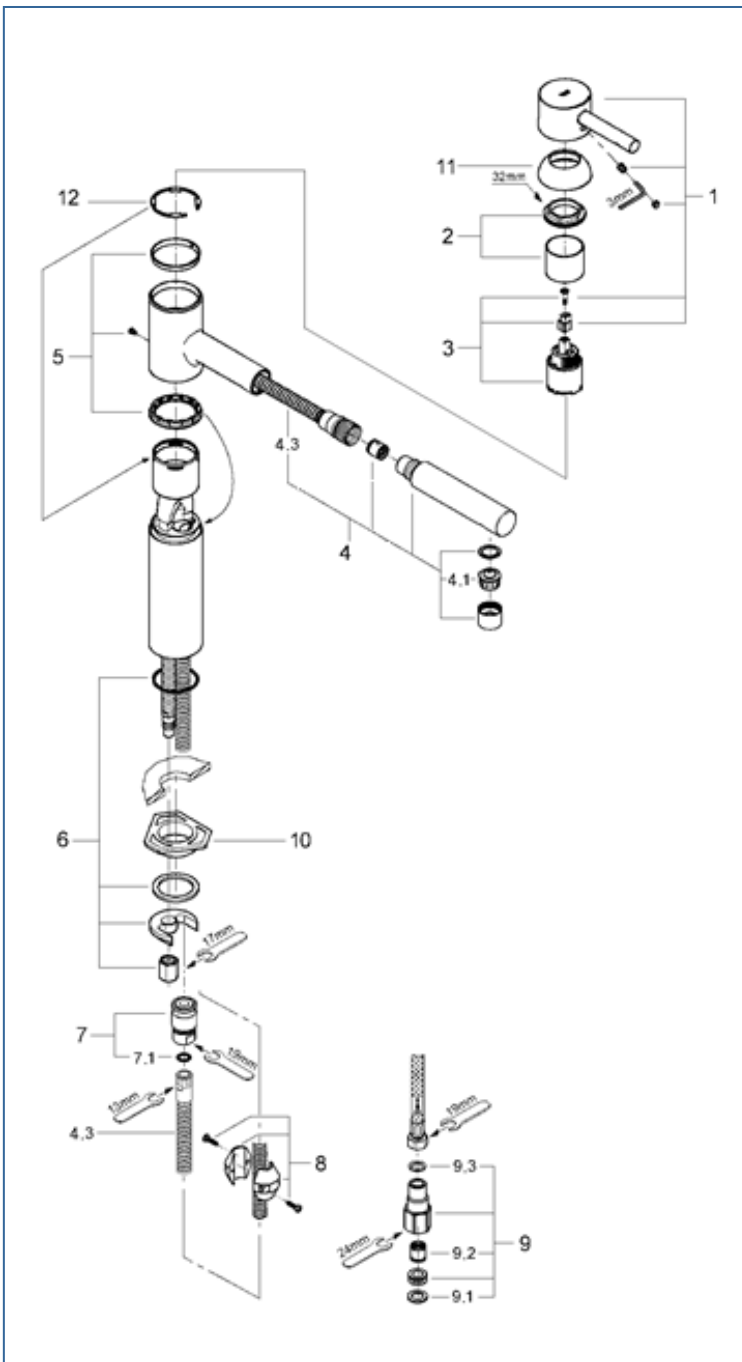

ESSENCE

32235000

図番	名称	品番
1	32164用エッセンスレバー	46535000
2	33254001用止ナット	46460000
3	セラミックカートリッジ シングルレバーキッチン・洗面混合栓用	46374000
4	32168用ノズルセット	46590000
4.1	マウザー-B	設定なし
	D型マウザー中身のみ	02.2031.0
4.3	3 O-Ring キッチンホースパッキン付	JP604700
5	33972002用リングセット	46429K00
6	32258用締付セット	46346000
7	LLプラス 金属製カップリング	1095900U
7.1	カップリング用Oリング	JP016100
8	ホース用おもり	08576240
9	接続アダプター1/2"フレキ管用	12072N00
9.1	1/2"スーパーパッキン	FP-01
9.2	逆止弁 15MM	DW15
9.3	3/8"用スーパーパッキン	FP-10
10	LL用三角補強板(旧0533400W)	41186900W
11	化粧カバー	設定なし
12	ロックリング	設定なし

注) 三角補強板はご購入時期により形状が異なりますので
ご注意ください。

注1) ※印は受注発注品となります。

2) ご発注時に品切れの部品は、ドイツ本国の在庫状況により受注後1~2ヶ月後の納入になる場合もあります。