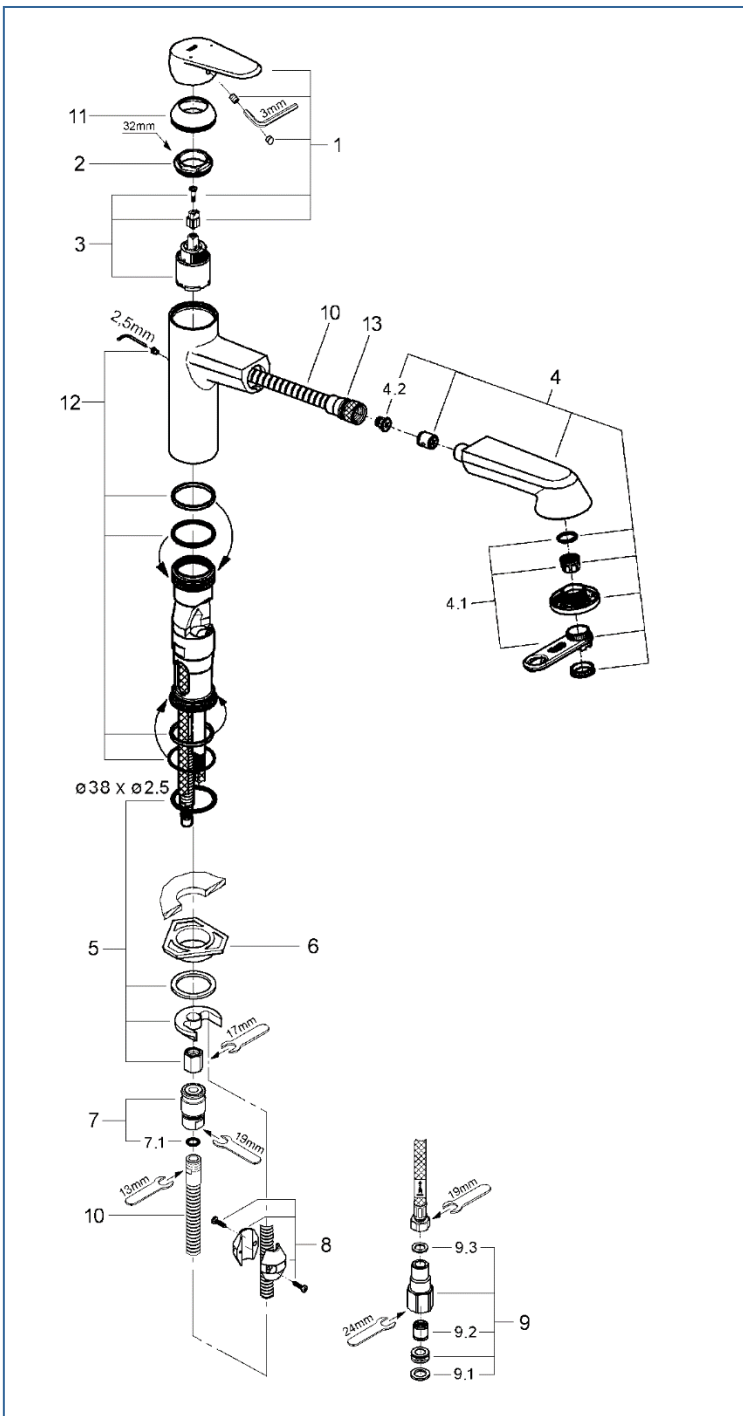

EURODISC COSMO

3225720J

図番	名称	品番
1	ユーロディスクコスモポリタン用レバー	46738000
2	止ナット	設定なし
3	セラミックカートリッジ シングルレバー・キッチン・洗面混合栓用	46374000
4A	3225720J用スプレーヘッド	46769000
4.1A	33972002用マウザー-Bセット	46711000
4.1.1	D型マウザー中身のみ	02.2031.0
	レティラックスプラス用ストレーナ	1016600U
5	32258用締付セット	46346000
6	LL用三角補強板 (旧0533400W)	41186900W
7	LLプラス 金属製カップリング	1095900U
7.1	カップリング用Oリング	JP016100
8	ホース用おもり	08576240
9	接続アダプター1/2"フレキ管用	12072N00
9.1	1/2"スーパーパッキン	FP-01
9.2	逆止弁 15MM	DW15
9.3	3/8"用スーパーパッキン	FP-10
10	3 O-Ring キッチンホースパッキン付	JP604700
10.1	レティラック用Oリング	0122400U
10A	30-RINGキッチン用メタルホース1300mm ※	JP612400
11	TENSO 32004用化粧カバー	46492000
12	パッキンセット	46760000
13	新セトラ ヘッド&ホース接続ナット	0768200U

注) 三角補強板はご購入時期により形状が異なりますのでご注意ください。

注1) ※印は受注発注品となります。

2) ご発注時に品切れの部品は、ドイツ本国の在庫状況により受注後1~2ヶ月後の納入になる場合もあります。