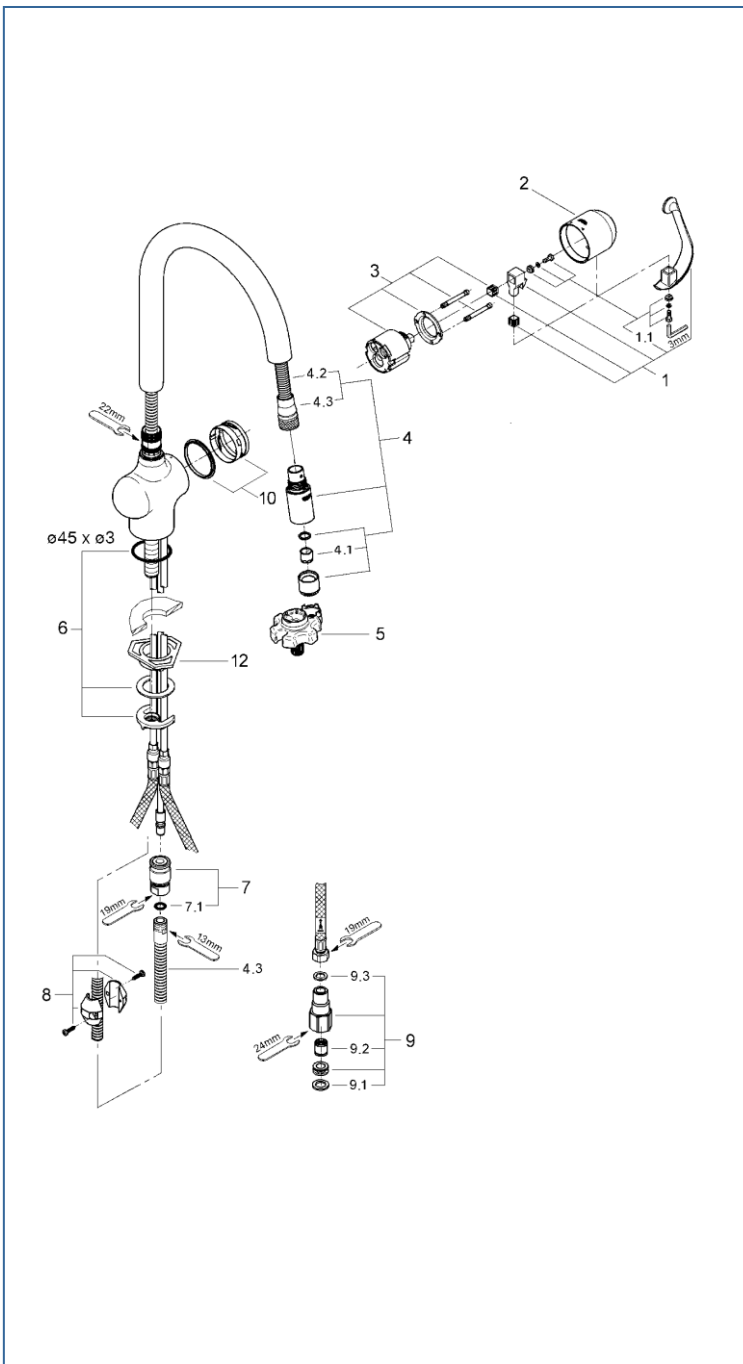

ZEDRA

32541SDJ

図番	名称	品番
1	ゼドラレバーSD	設定なし
1.1	ZEDRA スクリューセット	46310000
2	化粧カバーSD	設定なし
3	セラミックカートリジ	46048000
4	ノズルセットSD	設定なし
4.1	シストラ	設定なし
4.2	キッチン用メタルホース1500mm 3 O-Ring キッチンホースハッキング付 レディラック用Oリング	JP604800 JP604700 0122400U
4.3	新ゼドラ ヘッド&ホース接続ナット	0768200U
5	33720(LLプラス)・MINTA 3232100J用工具	0874100U
6	Zedra用締付セット 720用スポンジ糊付	46345000 SP-4
7	LLプラス 金属製カップリング	1095900U
7.1	カップリング用Oリング	JP016100
8	ホース用おもり	08576240
9	接続アダプター1/2"フレキ管用	12072N00
9.1	1/2"スーパーパッキン	FP-01
9.2	逆止弁 15MM	DW15
9.3	3/8"用スーパーパッキン	FP-10
10	ゼドラLLプラス用ガイドリングセット	46632V00
12	LL用三角補強板(旧0533400W)	41186900W

注)
三角補強板はご購入時期により形状が異なりますので
ご注意ください。

注1) ※印は受注発注品となります。

2) ご発注時に品切れの部品は、ドイツ本国の在庫状況により受注後1~2ヶ月後の納入になる場合もあります。