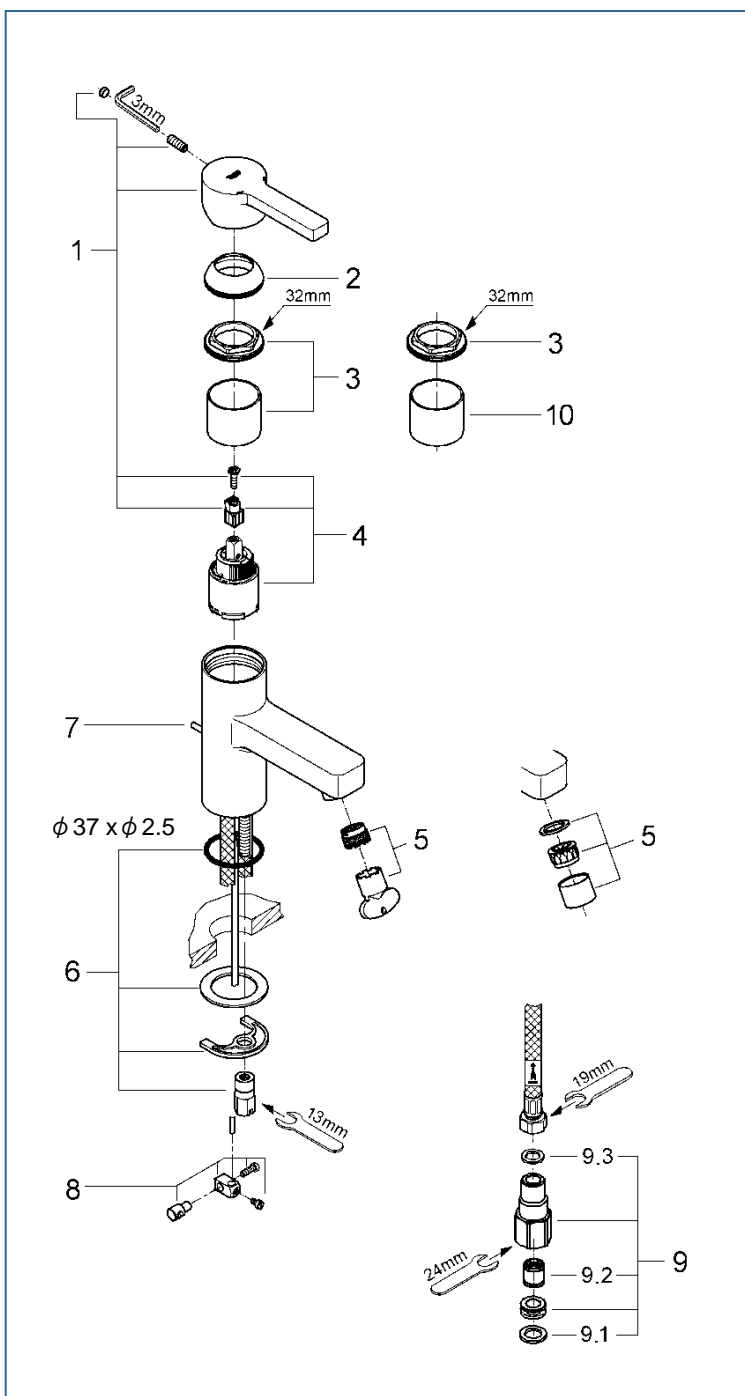

### LINEARE

### 3211500J

図番	名称	品番
1	LINEARE用レバー	46582000
2	クアドラ32631用化粧カバー	46116000
3	クアドラ32631用カートリッジ止ナット 33254001用止ナット	設定なし 46460000
4	セラミックカートリッジ シングルレバーキッチン・洗面混合栓用	46374000
5	アトリオ口金 AMウザー 32115用エアレーター泡沫	06574000 13989000
6	20119用締付セット	46249000
7	32357002用引棒185mm延長 ユーロスマートコスモ用引棒	46739000 設定なし
8	ジョイントピース	0684400U
9	接続アダプター1/2"フレキ管用(1個)	12072N00
9.1	1/2"スーパーパッキン	FP-01
9.2	逆止弁 15MM	DW15
9.3	3/8"用スーパーパッキン	FP-10
10	止ナットスリーブ	設定なし