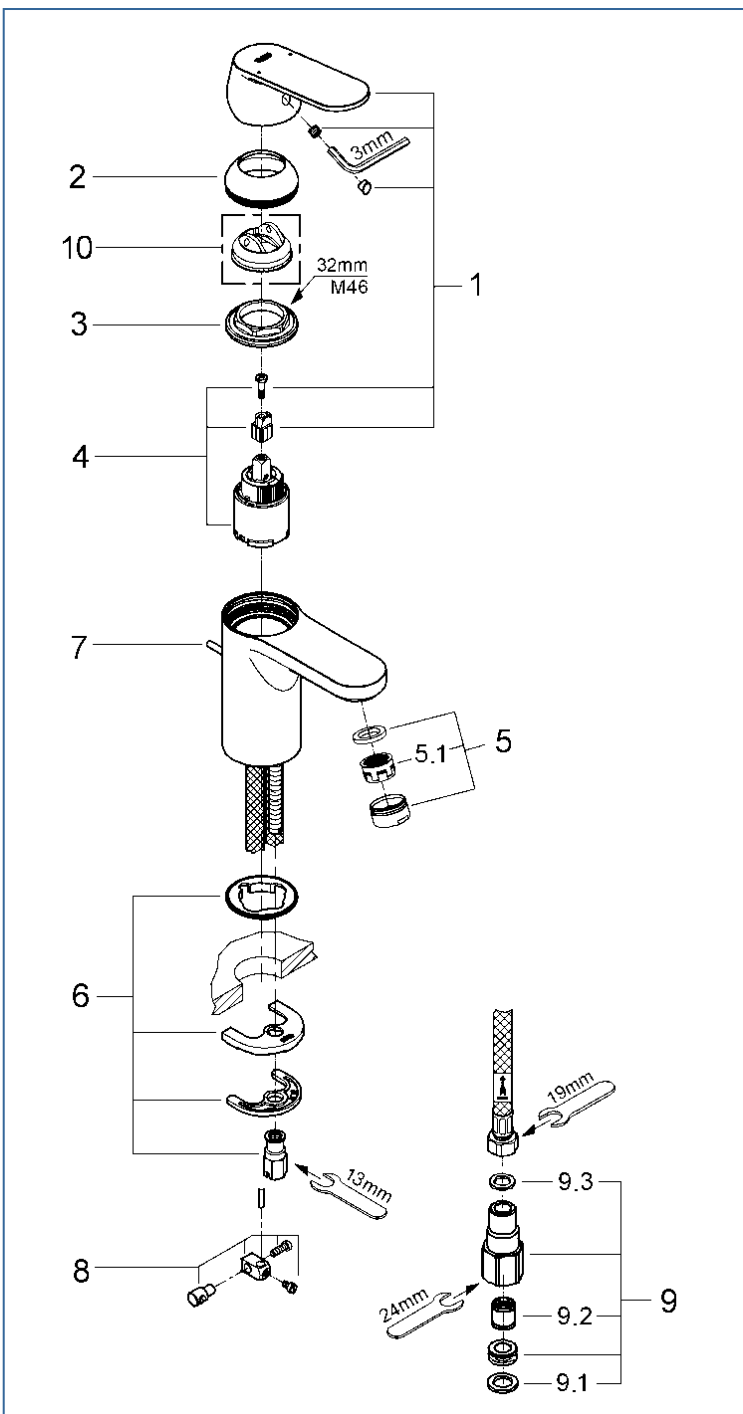

EUROSMART COSMO

23201000

図番	名称	品番
1	23201000用ユーロスマートコスモ レバー	46681000
2	TENSO 32004用化粧カバー	46492000
3	33254001用止ナット	46460000
4	セラミックカートリッジ シングルレバーキッチン・洗面混合栓用	46374000
5	エアレーター M24x1 マウザータイプ (外ネジ)	13941000
5.1	M22/24用SSR口金中身のみ	40.6003.00
6	20180用吐水本体締付セット	46671000
7	ユーロスマートコスモ用引棒	設定なし
	32357002用引棒185mm延長	46739000
8	ジョイントピース	0684400U
9	接続アダプター1/2"フレキ管用(1個)	12072N00
9.1	1/2"スーパーパッキン	FP-01
9.2	逆止弁 15MM	DW15
9.3	3/8"用スーパーパッキン	FP-10
10	温度リミッター	46375000