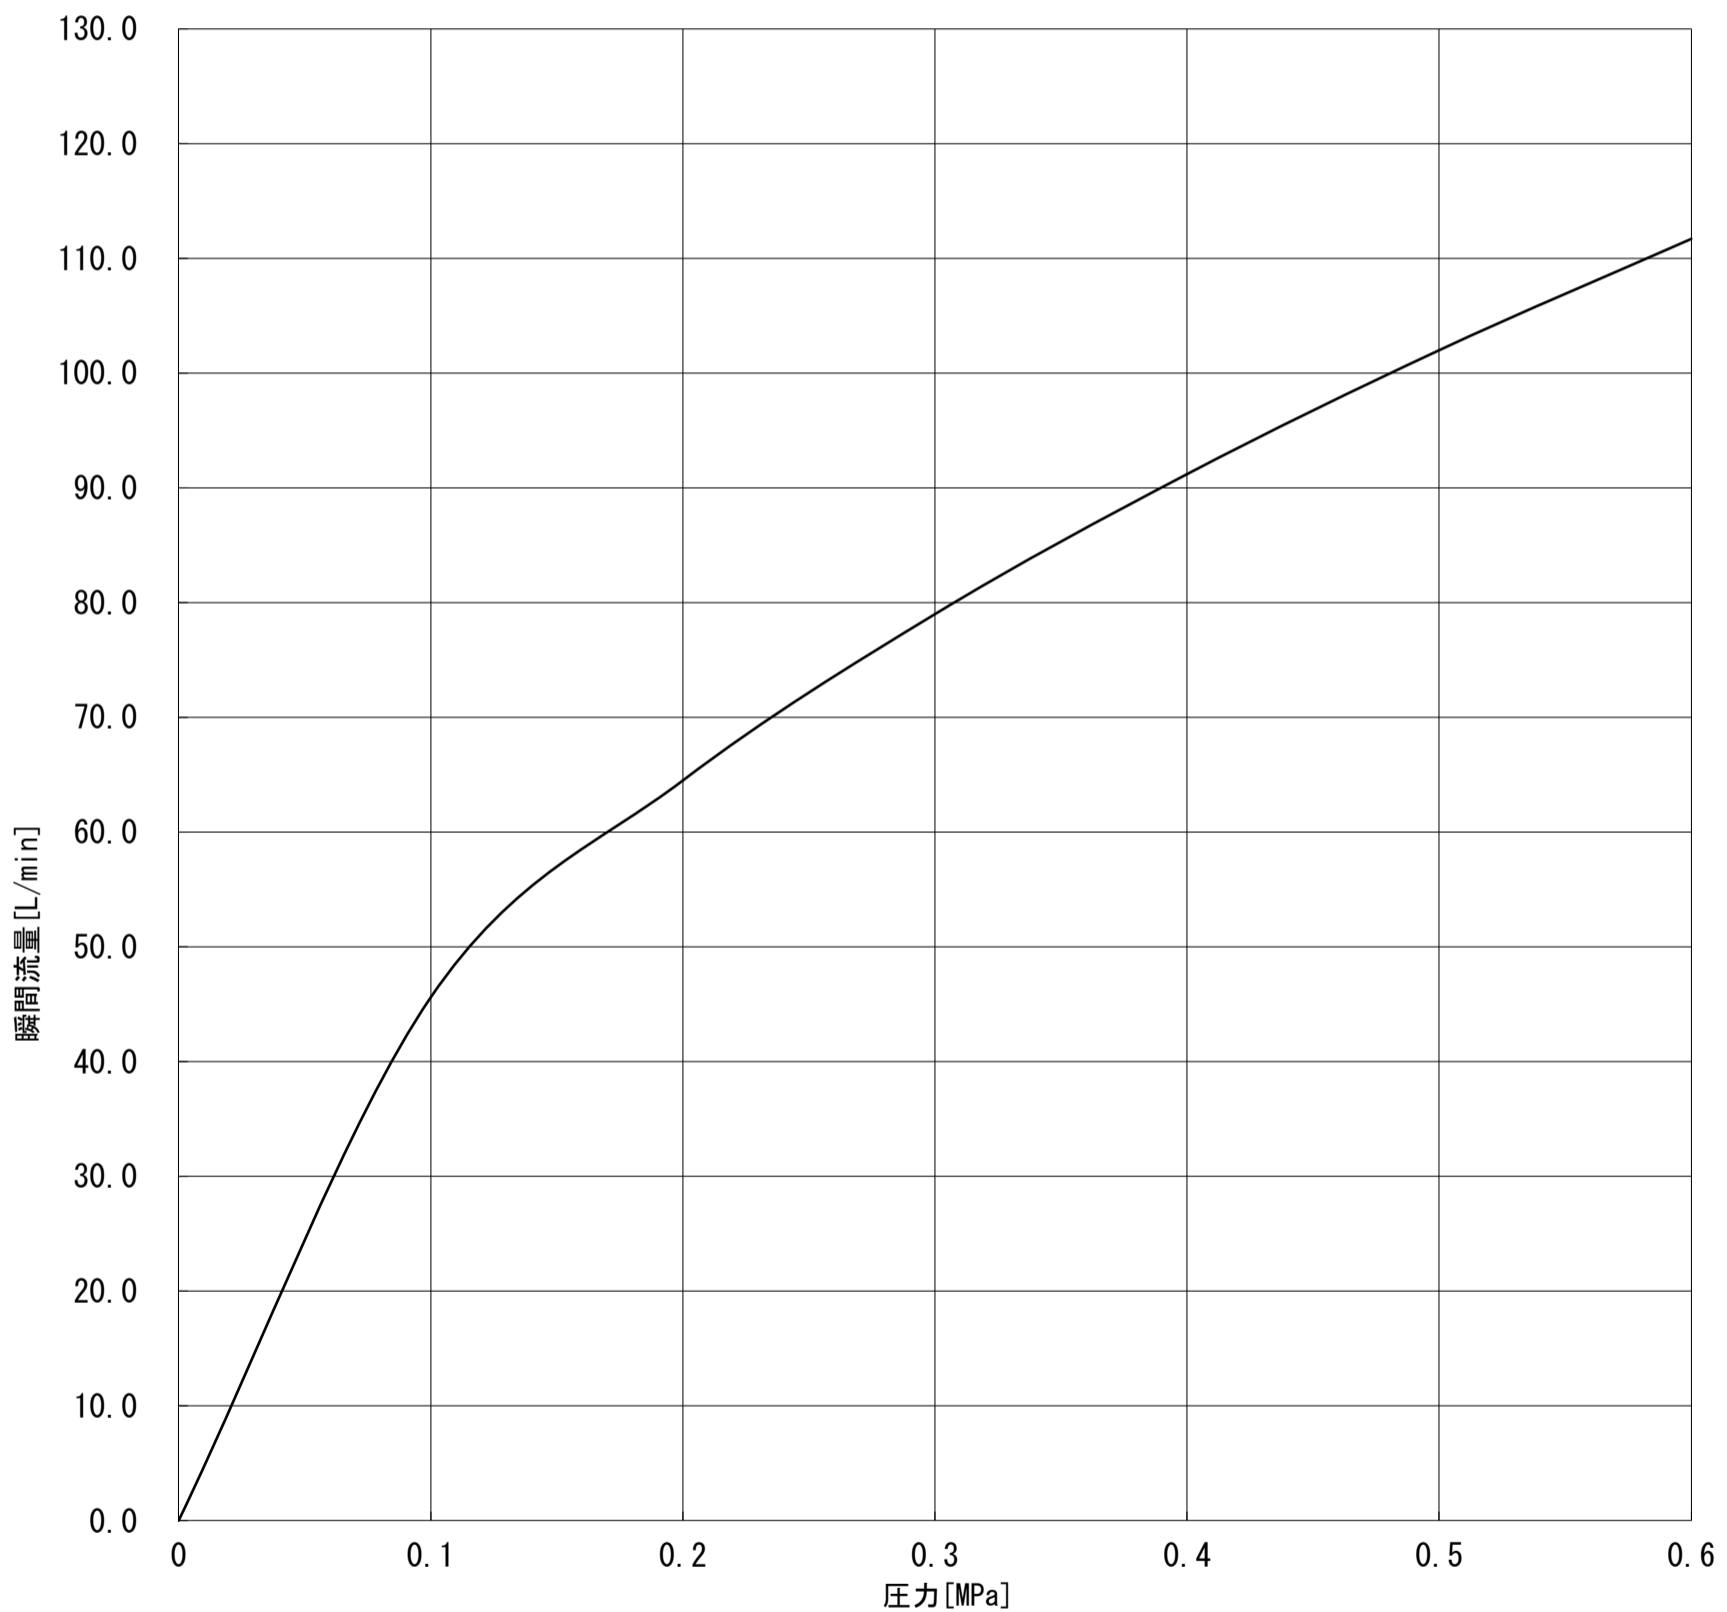

GROHE

29800000 2980000J

埋込ストップバルブ埋込本体部 (ショートスピンドル)1/2"サイズ

	MPa						
	0	0.1	0.2	0.3	0.4	0.5	0.6
ℓ/min	0.0	45.6	64.5	79.0	91.2	102.0	111.7

グローエジャパン株式会社

2020年9月

仕様を変更する場合がありますので流量が変わることをご了承ください。
構造、機能が類似している商品は測定しておりません。±5%程度の誤差がある可能性があります。
圧力は器具直前の動水圧力で測定しております。元圧は配管抵抗を考慮して高めに設定してください。