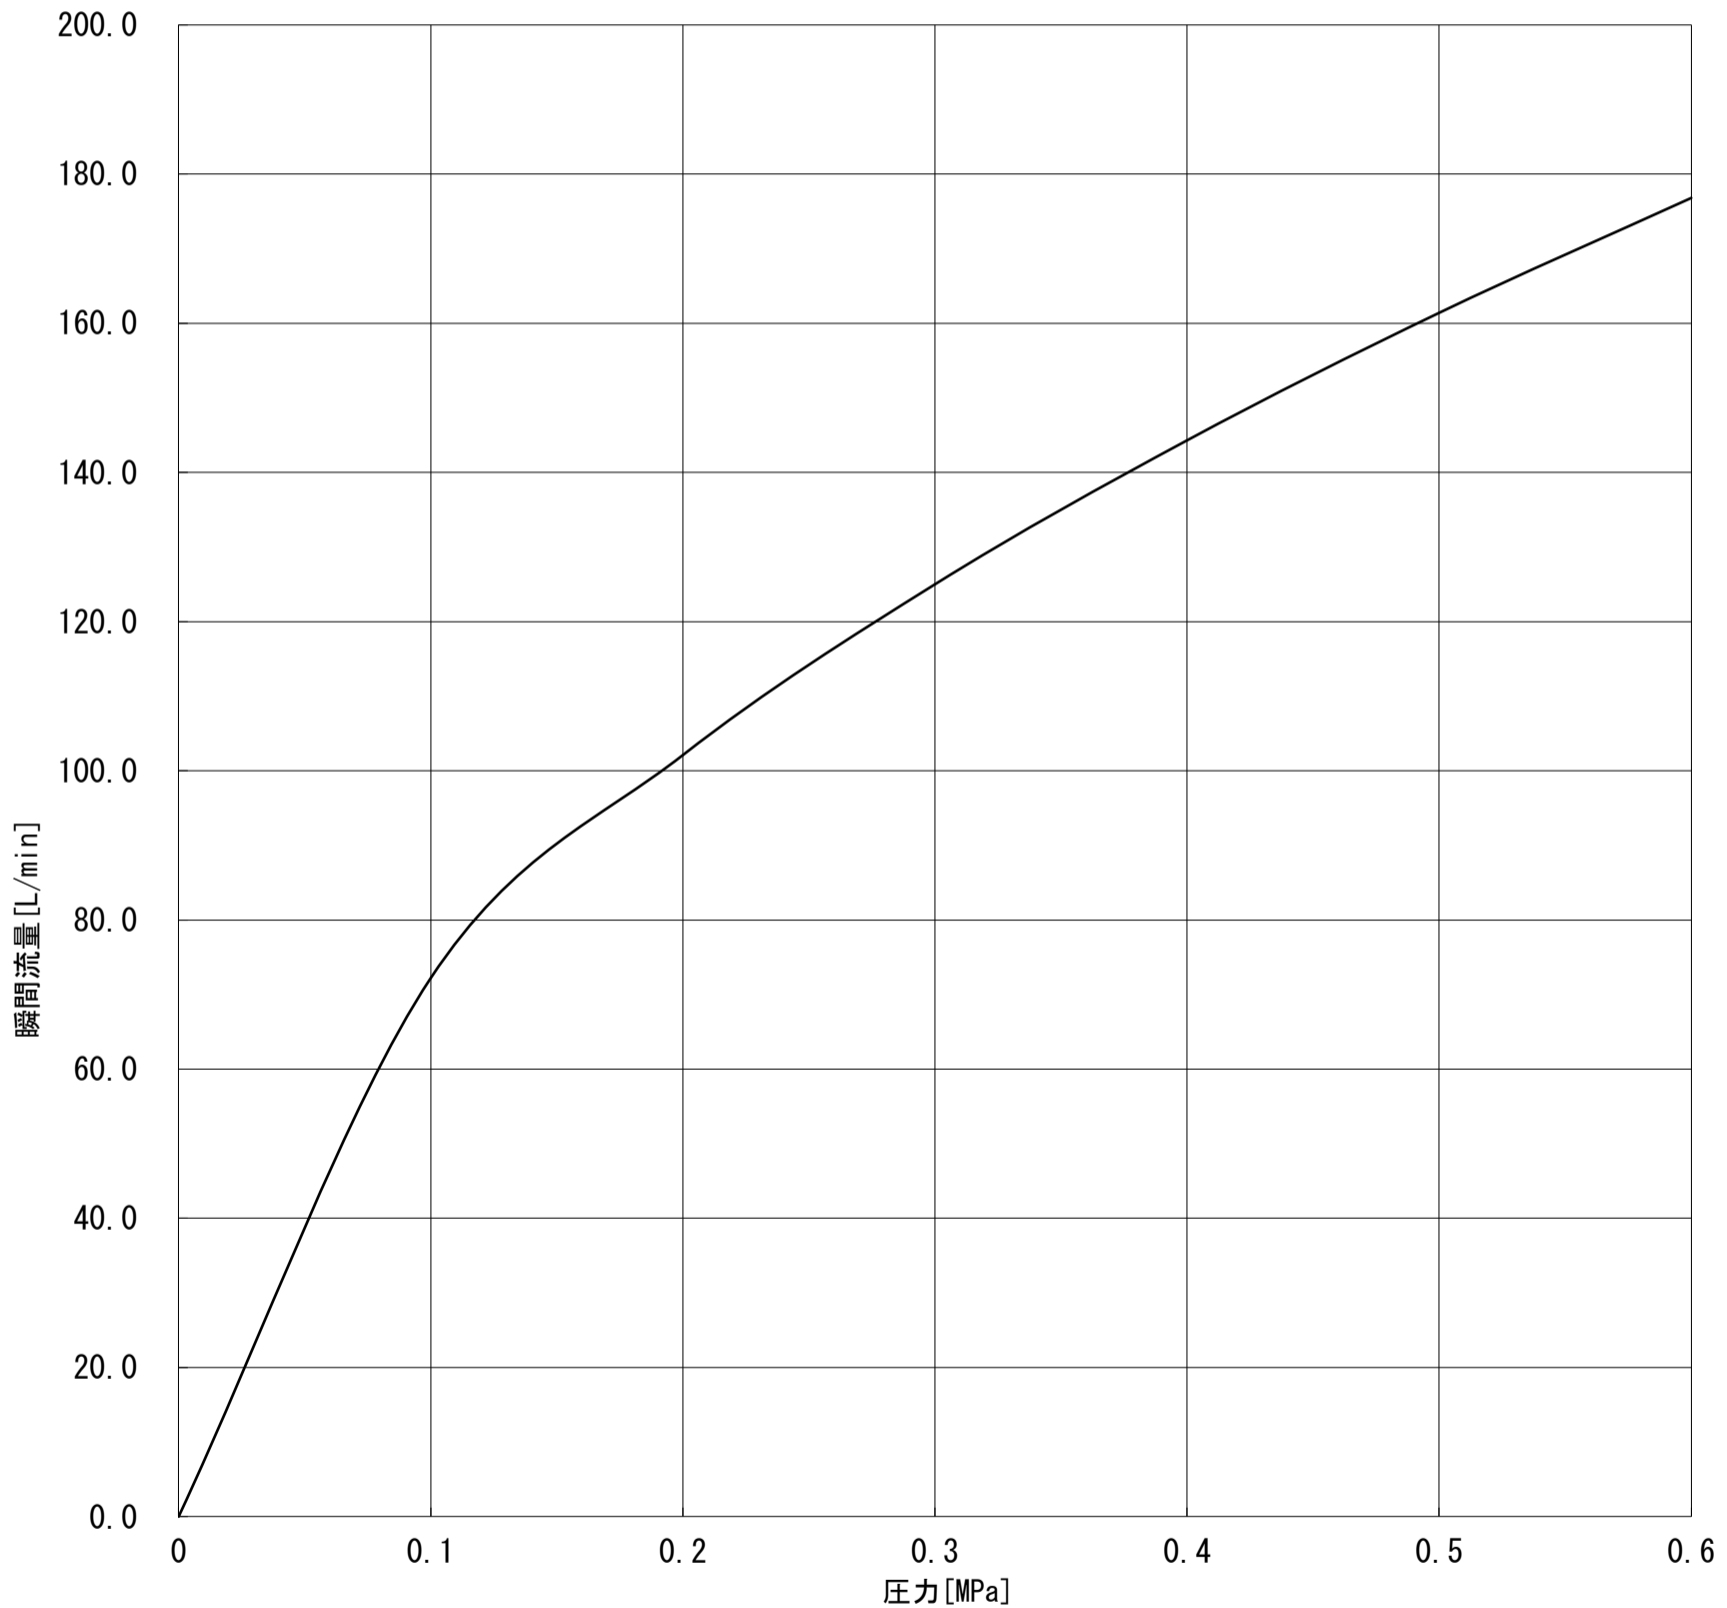

# GROHE

29802000 2980200J

埋込ストップバルブ埋込本体部(ショートスピンドル)3/4"サイズ

	MPa						
	0	0.1	0.2	0.3	0.4	0.5	0.6
l/min	0.0	72.2	102.1	125.0	144.3	161.4	176.8

グローエジャパン株式会社

2020年9月

仕様を変更する場合がありますので流量が変わることをご了承ください。  
構造、機能が類似している商品は測定しておりません。±5%程度の誤差がある可能性があります。  
圧力は器具直前の動水圧力で測定しております。元圧は配管抵抗を考慮して高めに設定してください。