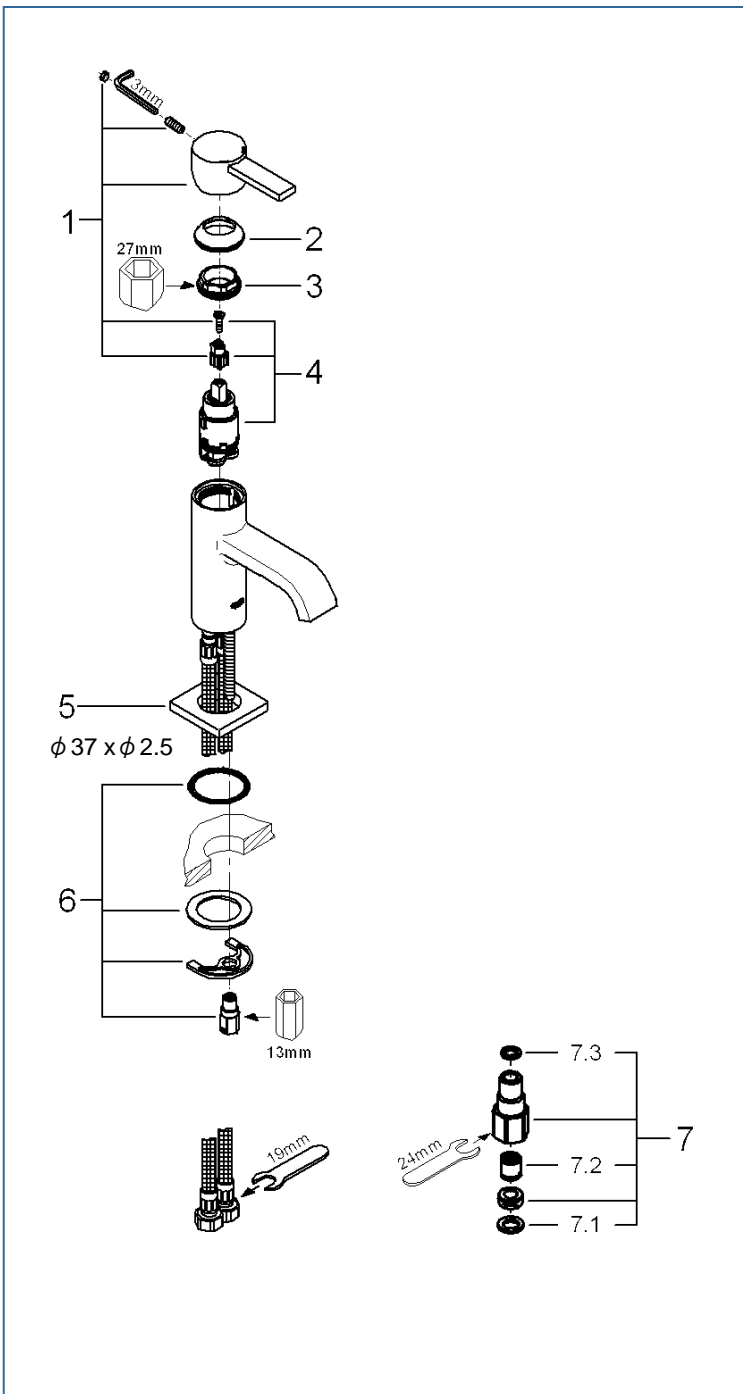

ALLURE

3225100J

| 図番 | 名称 | 品番 |
|-----|-----------------------|------------|
| 1 | アリュールレバー | ※ 46610000 |
| 2 | 32251用化粧カバー | 46581000 |
| 3 | 32251用止ナット | 07419000 |
| 4 | 32251用セラミックカートリッジ | 46580000 |
| 5 | ALLURE用化粧プレート | 設定なし |
| 6 | 20119用締付セット | 46249000 |
| 7 | 接続アダプター-1/2"フレキ管用(1個) | 12072N00 |
| 7.1 | 1/2"スーパーパッキン | FP-01 |
| 7.2 | 逆止弁 15MM | DW15 |
| 7.3 | 3/8"用スーパーパッキン | FP-10 |