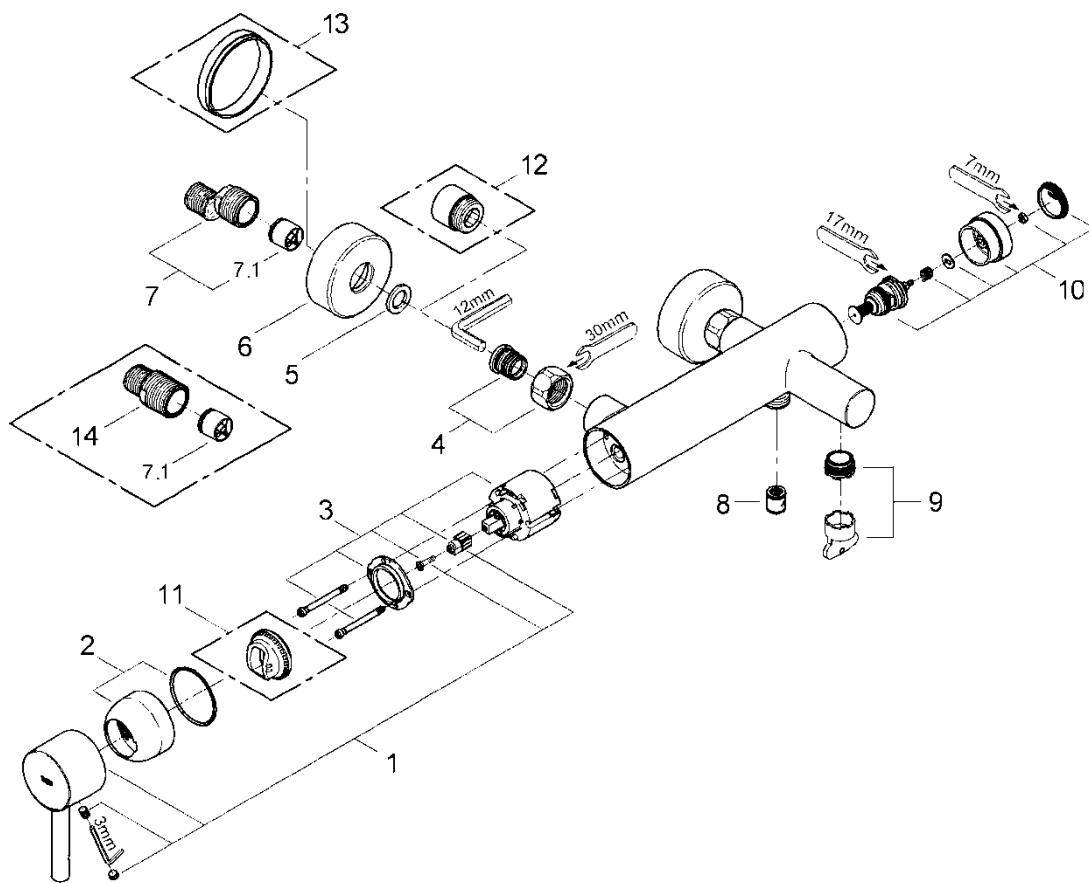

ESSENCE

3362410J

図番	名称	品番
1	エッセンスレバー	設定なし
2	33112用カバーキャップ	46242000
3	セラミックカートリッジ	46048000
4	53袋ナットニップル	45044000
5	3/4"インレットパッキン(1本)	0138600U
6	ESSENCE 3362410J用フランジ	JP018600
7	12043000(F21CV)用本体	01932000
7.1	逆止弁 20MM	DW20

図番	名称	品番
8	逆止弁 15MM	DW15
9	ESSENCEバスシャワー口金工具付	13926000
10	33624用切換弁セット	46523000
11	46048用リミッター	46308000
12	25323用エクステンション 2個入	0713000M

注1) ※印は受注発注品となります。

2) ご発注時に品切れの部品は、ドイツ本国の在庫状況により受注後1~2ヶ月後の納入になる場合もあります。